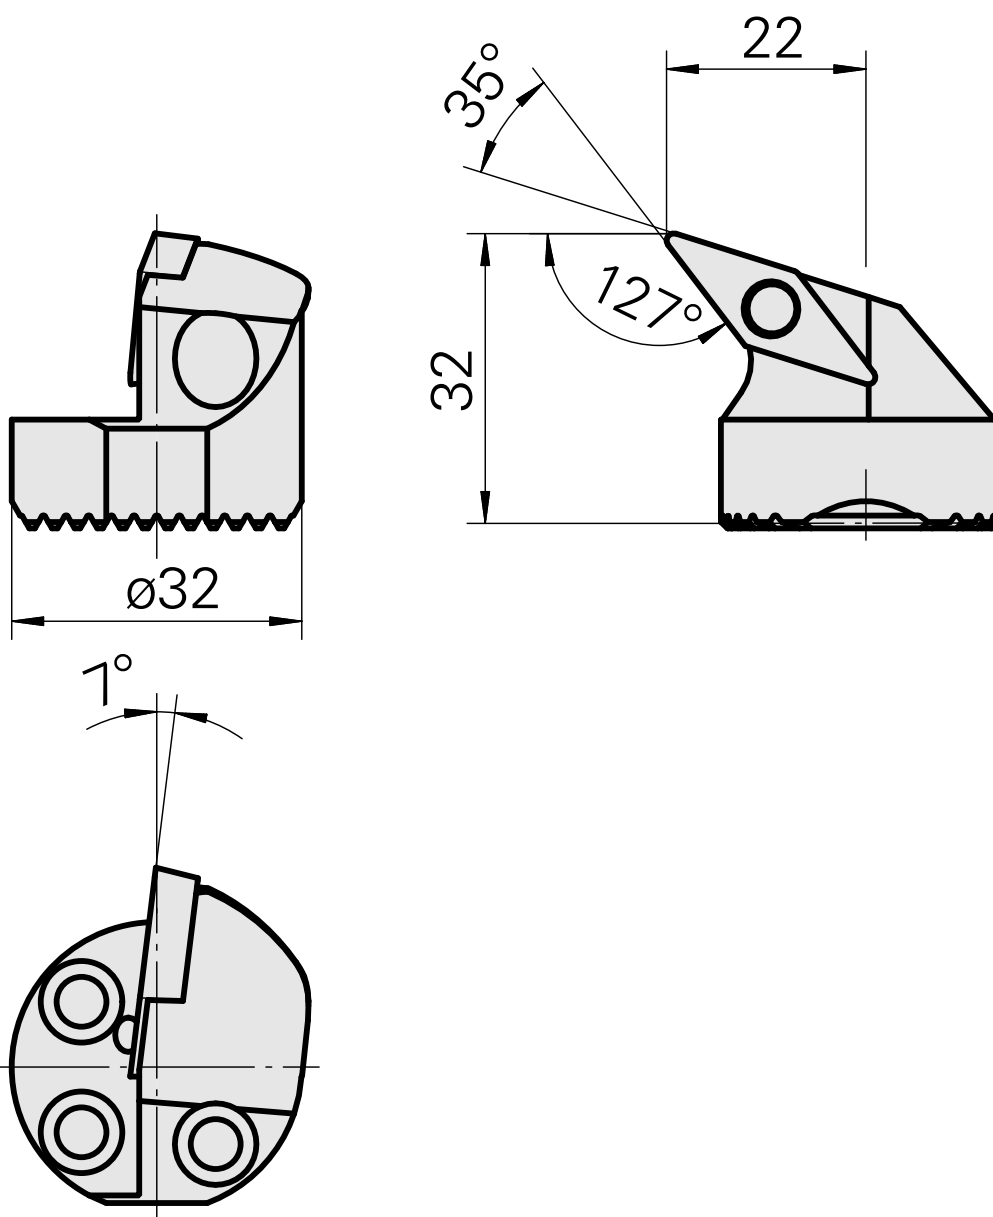

Tête d'alésage pour VC.. 1604..

Données techniques

Attachement	pour VC.. 1604..
Arrosage	central
Pression	50 bar
X [mm]	32
Z [mm]	22
Produits INDEX TRAUB	G220.3 • R200 • TNX65/42 • TNX220.3

Documents

Aucun téléchargement n'est disponible pour ce produit

Accessoires

Accessoires optionnels

Autres accessoires

[Vis à tête noyée Wohlhaupter Nr. 115673](#)

ID produit : 10587078

Ancienne ID produit : W00013.0026
