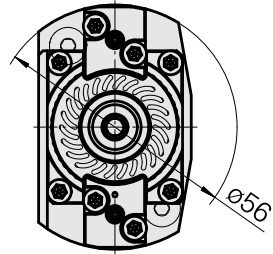

15 bar / 12 L/min / 30.000 1/min
20 bar / 14 L/min / 36.000 1/min
25 bar / 16 L/min / 38.000 1/min
35 bar / 18 L/min / 46.000 1/min
45 bar / 20 L/min / 56.000 1/min