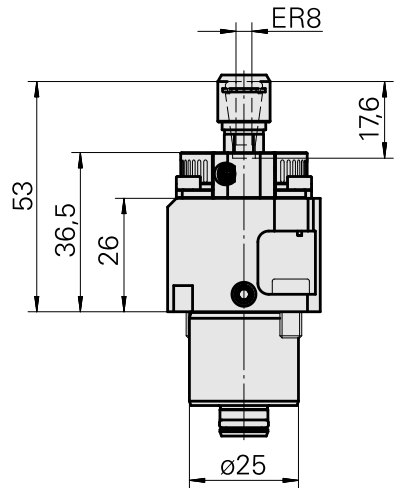

15 bar / 12 L/min / 30.000 1/min
20 bar / 14 L/min / 36.000 1/min
25 bar / 16 L/min / 38.000 1/min
35 bar / 18 L/min / 46.000 1/min
45 bar / 20 L/min / 56.000 1/min