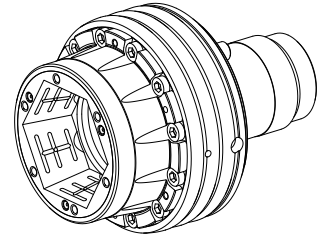

## Pezzi di sostituzione

### Caratteristiche tecniche

<b>Prodotti INDEX TRAUB</b>	TNL32 compact
<b>Passaggio del mandrino</b>	32mm
<b>Lato di lavorazione</b>	Contromandrino
<b>Caratt. prodotto altri prod.</b>	Kombi Axfix
<b>Lin. prod. di altri produkt.</b>	Mandrino TOPlus
<b>Attacco mandrino</b>	Cono 1:4
<b>Altezza mont. sistema serr.</b>	SK40
<b>Lin. prod. di altri produkt.</b>	Hainbuch