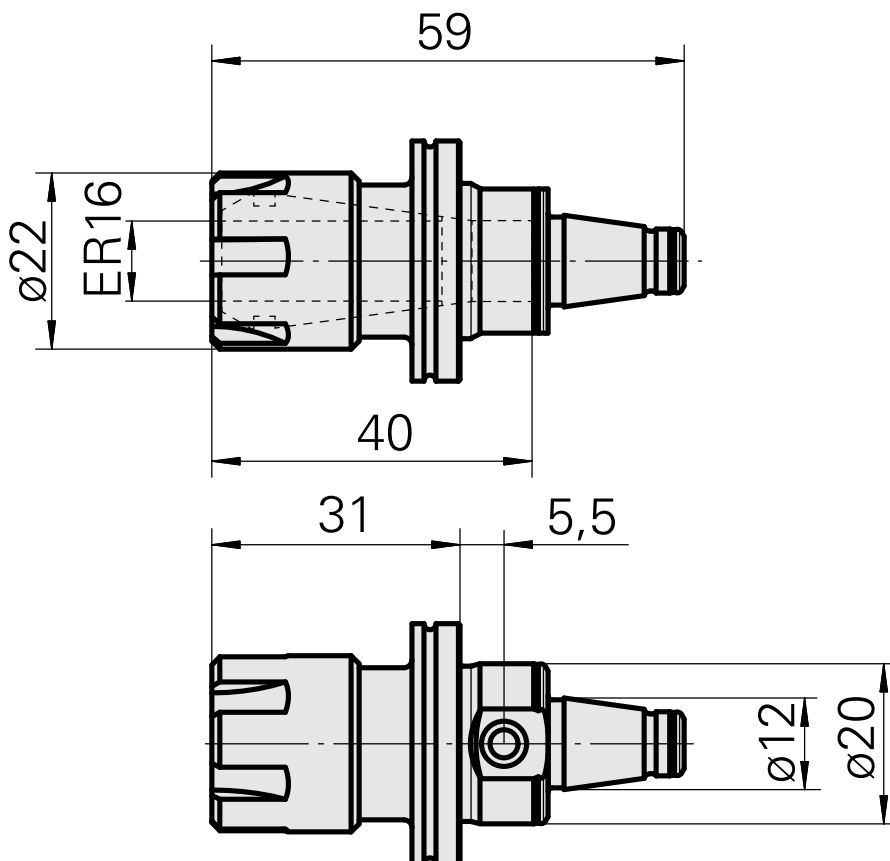

WFB 20-12 ER16

Caratteristiche tecniche

| | |
|--------------------------------|--------------------------------|
| Categoria acces. portautensile | WFB 20-12 |
| Attacco | ER16 |
| Tipo dado di serraggio | Filetta. interna diam. ridotto |
| Accessorio per cambio rapido | attacco pinza di serraggio |

Documenti

Non sono disponibili download per questo prodotto

Accessori

Necessario per l'esercizio

[Chiave](#)

Id prodotto : 10621809

Id prodotto precedente : 490219.2161

| | | | |
|---|-----------------|----------------------------------|---|
| Categoria acces. portautensile Attrezzo per pinze di serrag. | Attacco ER16 | Tipo pinza di serraggio ER 16 | Tipo dado di serraggio Filetta. interna diam. ridotto |
| Strumento per pinze Chiave dado di serraggio | | | |

Accessori opzionali

Tool holder accessories

[Dado di serraggio](#)

Id prodotto : 10178506

Id prodotto precedente : 901939.6161

| | | | |
|--|-----------------|----------------------------------|---|
| Categoria acces. portautensile Dado di serraggio | Attacco ER16 | Tipo pinza di serraggio ER 16 | Tipo dado di serraggio Filetta. interna diam. ridotto |
|--|-----------------|----------------------------------|---|