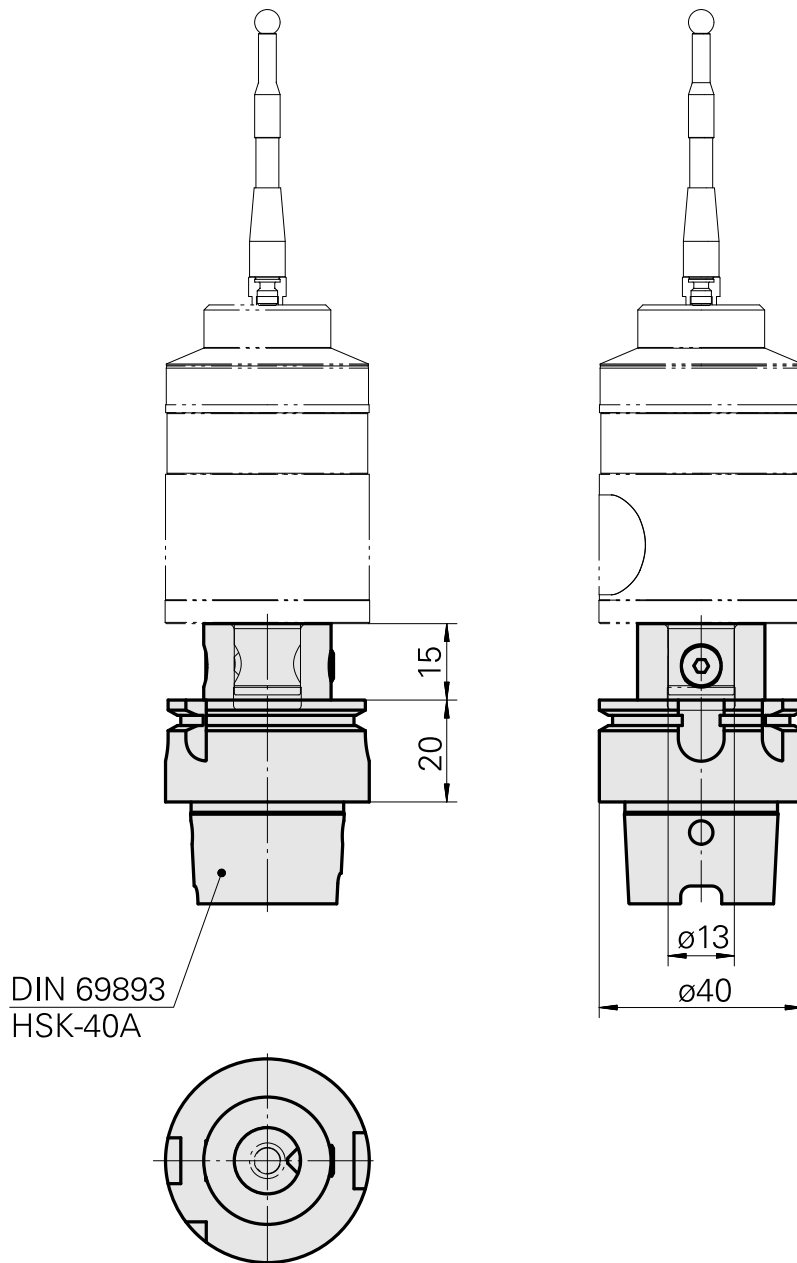

Probe holder HSK 40 A Blum

Données techniques

Queue HSK	HSK 40
Forme HSK	A
Attachement	Blum
X [mm]	35

Documents

Aucun téléchargement n'est disponible pour ce produit

Accessoires

Nécessaire à l'exploitation

[Pas define](#)

ID produit : 10581780

Ancienne ID produit : WS7400.0020

Catégorie d'accessoires PO Jeu de transmission lubrifiant	Attachement HSK 40 A/C
--	---------------------------

[Clé à douille](#)

ID produit : 10532354