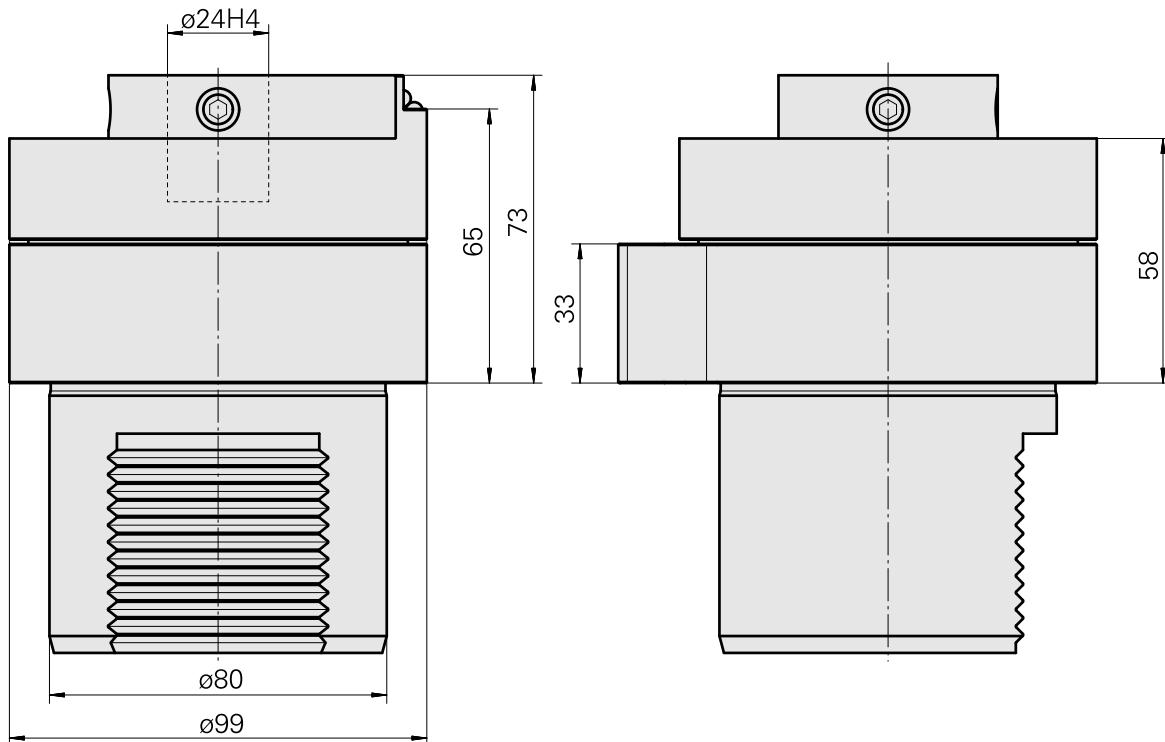

Voreinst. D80mm/Bohrhaltestück D24mm

Technische Daten

WZH Zubehörkategorie

Adapter für Voreinstellgeräte

Aufnahme

D80 für Voreinstellgeräte

Werkzeugaufnahme

Bohrhaltestück D24mm