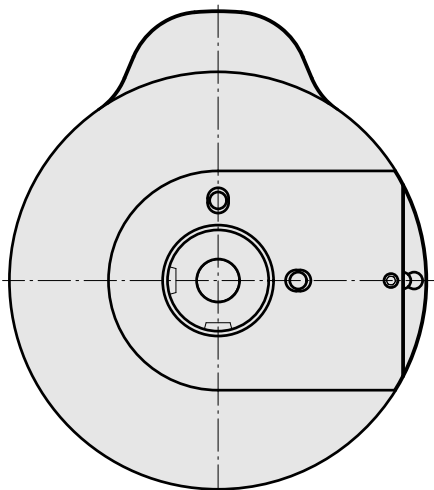

Voreinst. D80mm/Bohrhaltestück D24mm

Technische Daten

WZH Zubehörkategorie

Adapter für Voreinstellgeräte

Aufnahme

D80 für Voreinstellgeräte

Werkzeugaufnahme

Bohrhaltestück D24mm