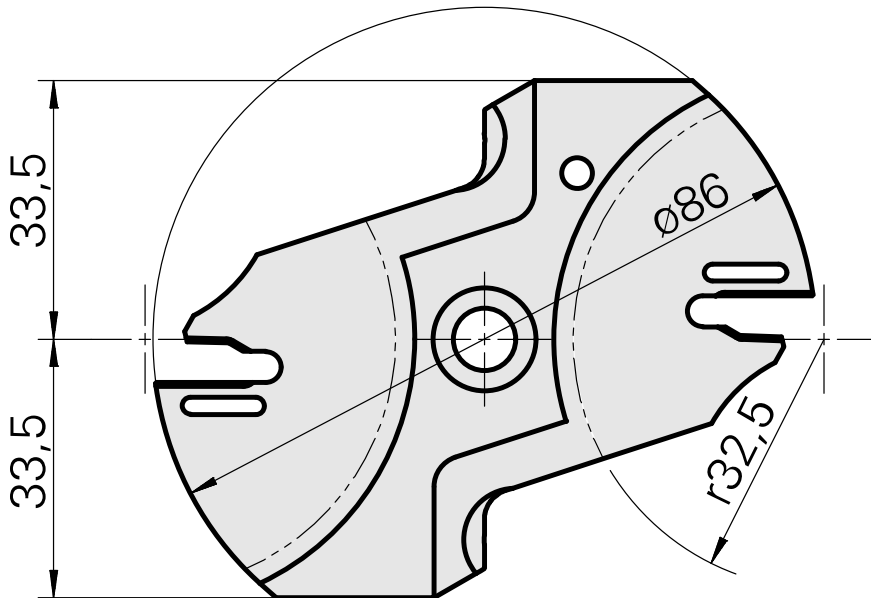

Housing

Technical data

TH accessories category

Cutting tools

Mounting

Löcher System