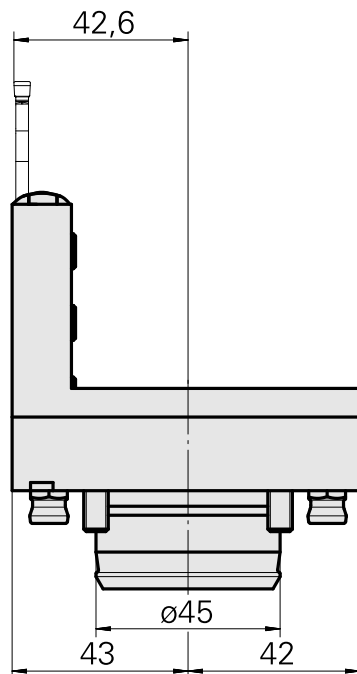

Portainseri KPS 45 Trapezio 32x8

Caratteristiche tecniche

Gambo KPS	KPS 45
Azionamento	non azionato
Raffreddamento	esterno
Attacco	Trapezio 32x8
Pressione	80 bar
X [mm]	70
Y [mm]	-
Z [mm]	-40
Prodotti INDEX TRAUB	ABC65 • TNK42/65 • C200 Tandem

Documenti

Non sono disponibili download per questo prodotto

Accessori

Accessori opzionali

Altri accessori

[Bussola 4x8x12](#)

Id prodotto : 10831938

Id prodotto precedente : W02010.0002

[Ugello Palla D8xM5](#)

Id prodotto : 10392450

Id prodotto precedente : W02019.0002

[Vite ad incavo M12x1](#)

Id prodotto : 10757766

Id prodotto precedente : W02013.0001

[Ugello Kugel-D8](#)

Id prodotto : 10007891