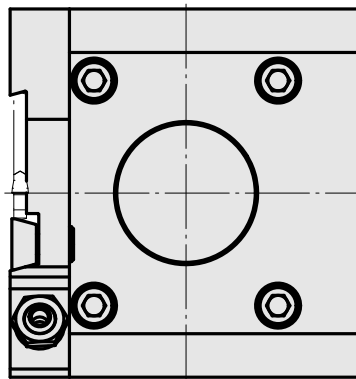

Portainseri KPS 45 Trapezio 32x8

Caratteristiche tecniche

Gambo KPS	KPS 45
Azionamento	non azionato
Raffreddamento	esterno
Attacco	Trapezio 32x8
Pressione	80 bar
X [mm]	70
Y [mm]	-
Z [mm]	-40
Prodotti INDEX TRAUB	ABC65 • TNK42/65 • C200 Tandem

Documenti

Non sono disponibili download per questo prodotto

Accessori

Accessori opzionali

Altri accessori

[Bussola 4x8x12](#)

Id prodotto : 10831938

Id prodotto precedente : W02010.0002

[Ugello Palla D8xM5](#)

Id prodotto : 10392450

Id prodotto precedente : W02019.0002

[Vite ad incavo M12x1](#)

Id prodotto : 10757766

Id prodotto precedente : W02013.0001

[Ugello Kugel-D8](#)

Id prodotto : 10007891