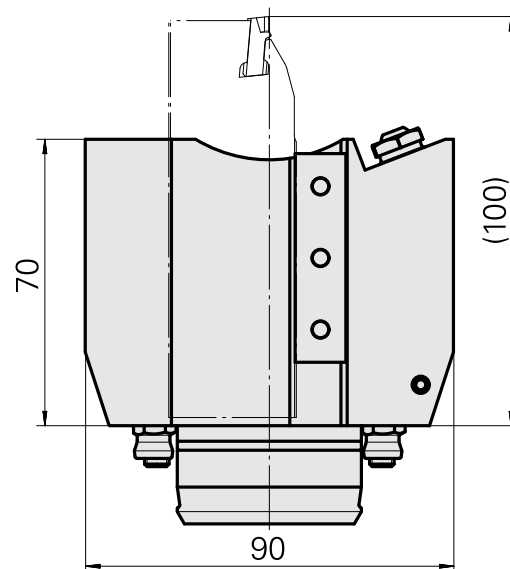

Portainseri KPS 45 Trapezio 32x8

Caratteristiche tecniche

Gambo KPS	KPS 45
Azionamento	non azionato
Raffreddamento	esterno
Attacco	Trapezio 32x8
Pressione	80 bar
X [mm]	70
Y [mm]	-
Z [mm]	-40
Prodotti INDEX TRAUB	ABC65 • TNK42/65 • C200 Tandem

Documenti

Non sono disponibili download per questo prodotto

Accessori

Accessori opzionali

Altri accessori

[Bussola 4x8x12](#)

Id prodotto : 10831938

Id prodotto precedente : W02010.0002

[Ugello Palla D8xM5](#)

Id prodotto : 10392450

Id prodotto precedente : W02019.0002

[Vite ad incavo M12x1](#)

Id prodotto : 10757766

Id prodotto precedente : W02013.0001

[Ugello Kugel-D8](#)

Id prodotto : 10007891

Id prodotto precedente : 904837
