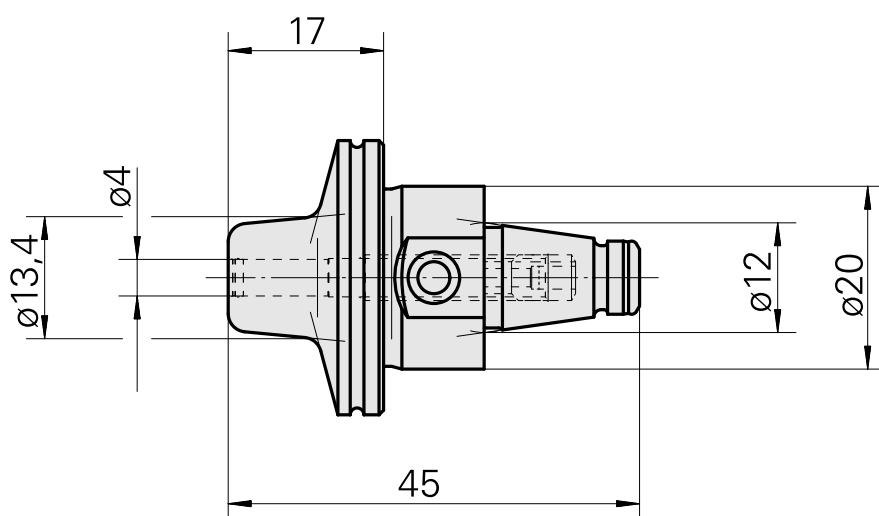

## WFB 20-12 Attacco calettamento caldo D4, versione bipezzo

### Caratteristiche tecniche

Categoria acces. portautensile

WFB 20-12

Attacco

Attacco calettamento caldo D4

Accessorio per cambio rapido

attacco caletta. a caldo

### Altri accessori

[Vite di regolazione M 5x10](#)

Id prodotto : 10674886

Id prodotto precedente : 326793

---