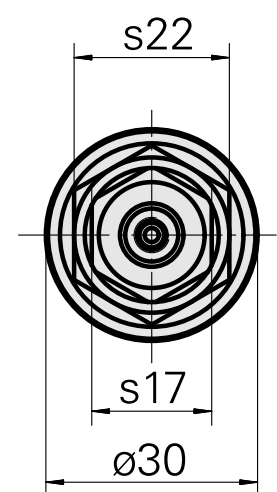

WFB 20-12 ER11

Données techniques

Catégorie d'accessoires PO

WFB 20-12

Attachement

ER11

Inserts à changement rapide

pince de serrage

Documents

Aucun téléchargement n'est disponible pour ce produit

Accessoires

Nécessaire à l'exploitation

Clé

ID produit : 10969996

Ancienne ID produit : 490219.0111

| | | | |
|---|---------------------|-----------------------------------|---|
| Catégorie d'accessoires PO Outil | Attachement ER11 | Type de pince de bridage ER 11 | Type d'écrous de serrage Filet inter |
| Outil pour pinces de serrage Clé pour écrou de serrage | | | |

INDEX

Pince de taraudage ER11GB

ID produit : 10285407
Ancienne ID produit : 900288

Pince de serrage

ID produit : 10132309
Ancienne ID produit : W999064-
