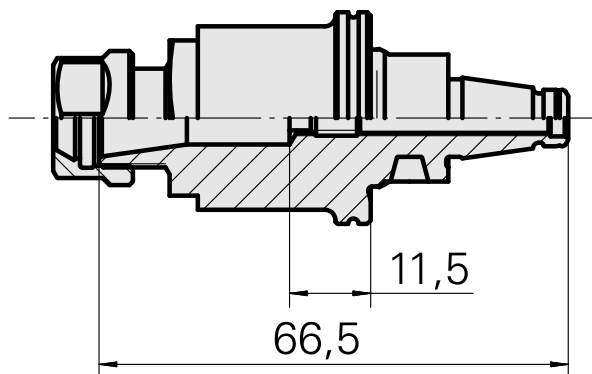

WFB 20-12 ER11

Données techniques

Catégorie d'accessoires PO

WFB 20-12

Attachement

ER11

Inserts à changement rapide

pince de serrage