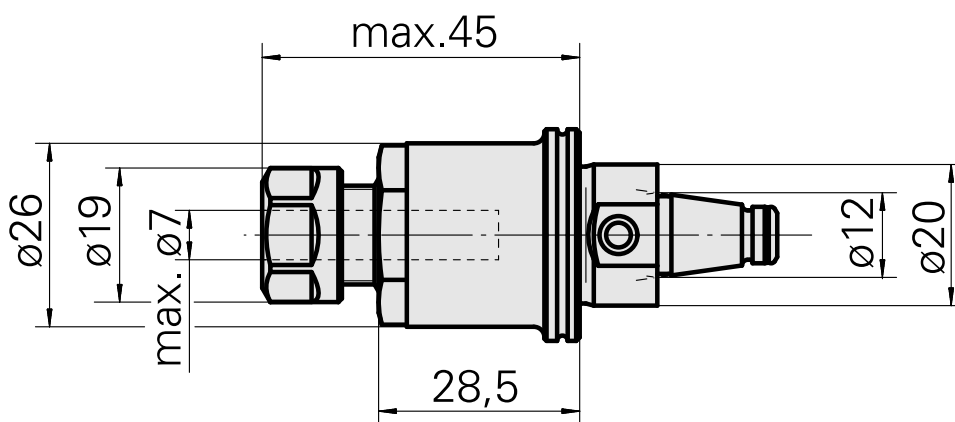

WFB 20-12 ER11

Données techniques

Catégorie d'accessoires PO

WFB 20-12

Attachement

ER11

Inserts à changement rapide

pince de serrage

Documents

Aucun téléchargement n'est disponible pour ce produit

Accessoires

Nécessaire à l'exploitation

Clé

ID produit : 10969996

Ancienne ID produit : 490219.0111

| | | | |
|---|---------------------|-----------------------------------|---|
| Catégorie d'accessoires PO Outil | Attachement ER11 | Type de pince de bridage ER 11 | Type d'écrous de serrage Filet inter |
| Outil pour pinces de serrage Clé pour écrou de serrage | | | |

INDEX

Pince de taraudage ER11GB

ID produit : 10285407
Ancienne ID produit : 900288

Pince de serrage

ID produit : 10132309
Ancienne ID produit : W999064-
