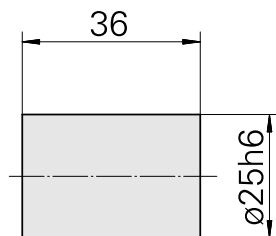

Clamping sleeve D25/ pre-grinded

Données techniques

TH accessories category	Clamping sleeve
Mounting	D25
Tool mounting	pre-grinded

11053624
8993125.

INDEX

Documents

Aucun téléchargement n'est disponible pour ce produit