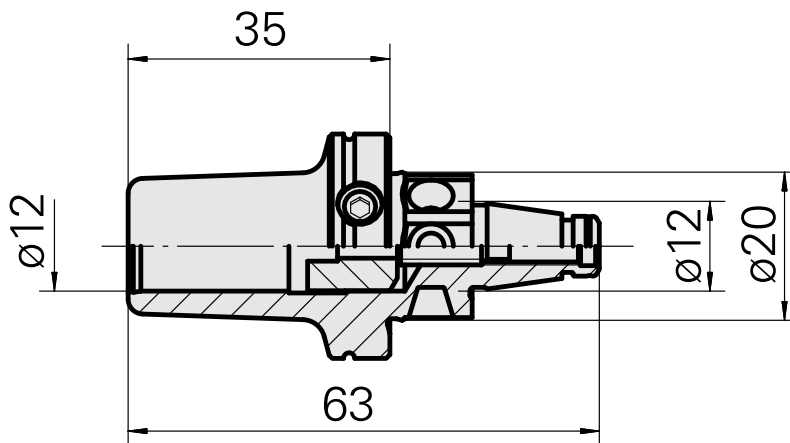

### Technical data

刀座附件类别

WFB 20-12

夹具

D12,位置固定,Horn 108-116

快换夹头

其他刀柄