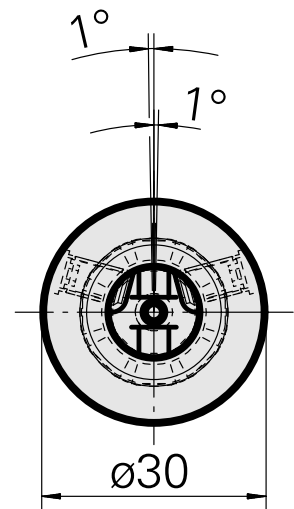

### Technical data

刀座附件类别

WFB 20-12

夹具

D12,位置固定,Horn 108-116

快换夹头

其他刀柄

### [Adjusting screw M 5x15](#)

Product ID : 10491071

Previous product ID : 326794

---

### [Setting gauge D12h6](#)

Product ID : 10552053

Previous product ID : W9990118

---