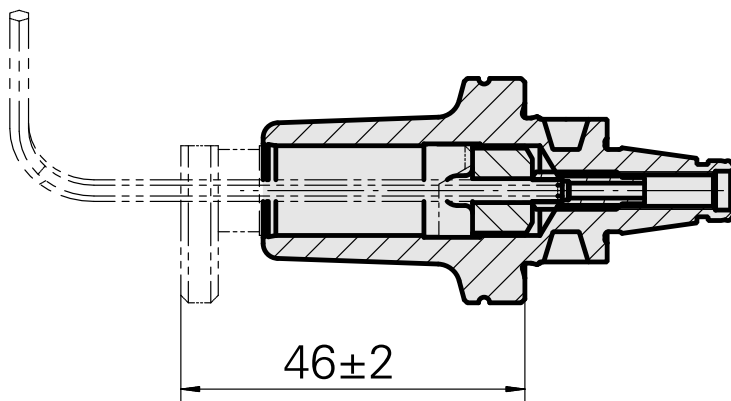

### Technical data

刀座附件类别

WFB 20-12

夹具

D12,位置固定,Horn 108-116

快换夹头

其他刀柄