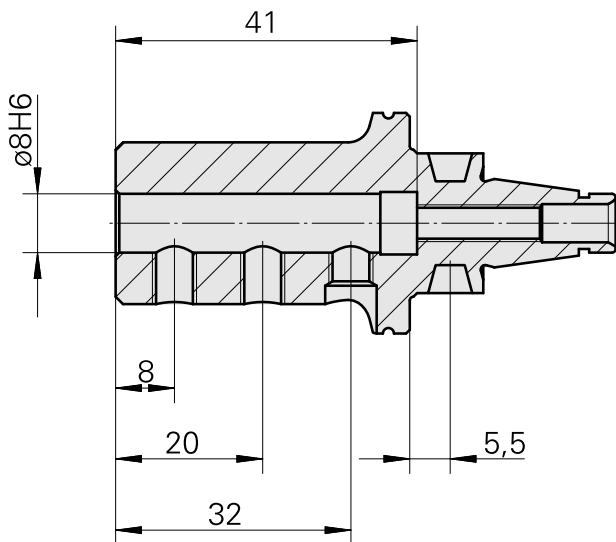

WFB 20-12 D8

Technische Daten

WZH Zubehörkategorie

WFB 20-12

Aufnahme

D8

Schnellwechseleinsätze

Ausdrehhalter

Dokumente

Für dieses Produkt sind keine Downloads vorhanden

Zubehör

Optionales Zubehör

weiteres Zubehör

[Stellschraube M 5x15](#)

Artikel-Id : 10491071
frühere Artikel-Id : 326794

[Stift-Gewinde 45H M6x8 913](#)

Artikel-Id : 10398678
frühere Artikel-Id : 410156.0608
