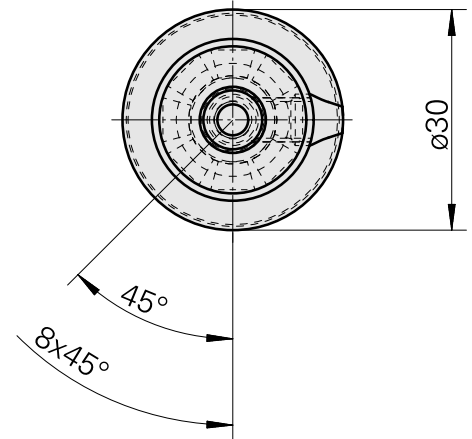

Dokumente

Für dieses Produkt sind keine Downloads vorhanden

Zubehör

Optionales Zubehör

weiteres Zubehör

[Stellschraube M 5x15](#)

Artikel-Id : 10491071
frühere Artikel-Id : 326794

[Stift-Gewinde 45H M6x8 913](#)