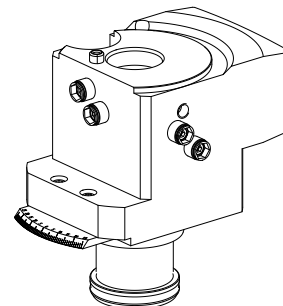

Attachement TNL18/TNL20/TNL32comp/TNK40.2

Données techniques

Catégorie d'accessoires PO

Logement d'outils

Produits INDEX TRAUB

Adaptateur cube de pré réglage

Queue compacte 45/Queue 36 •
Queue compacte 45/Queue 36

TNL32 compact • TNL20 • TNL18 •
TNK40.2