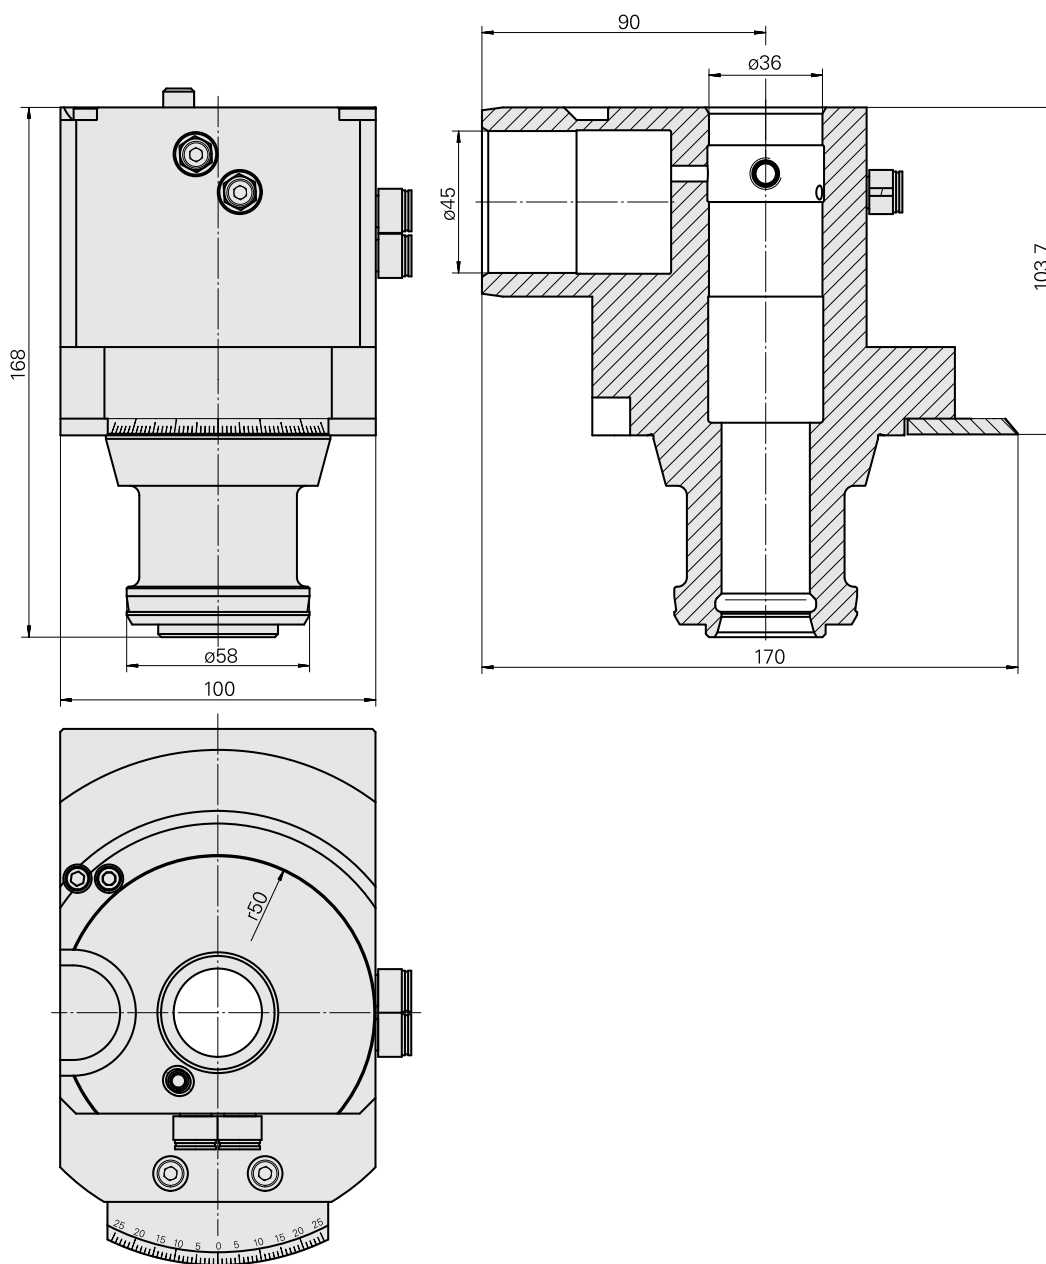

Attachement TNL18/TNL20/TNL32comp/TNK40.2

Données techniques

Catégorie d'accessoires PO

Logement d'outils

Produits INDEX TRAUB

Adaptateur cube de pré réglage

Queue compacte 45/Queue 36 •
Queue compacte 45/Queue 36

TNL32 compact • TNL20 • TNL18 •
TNK40.2