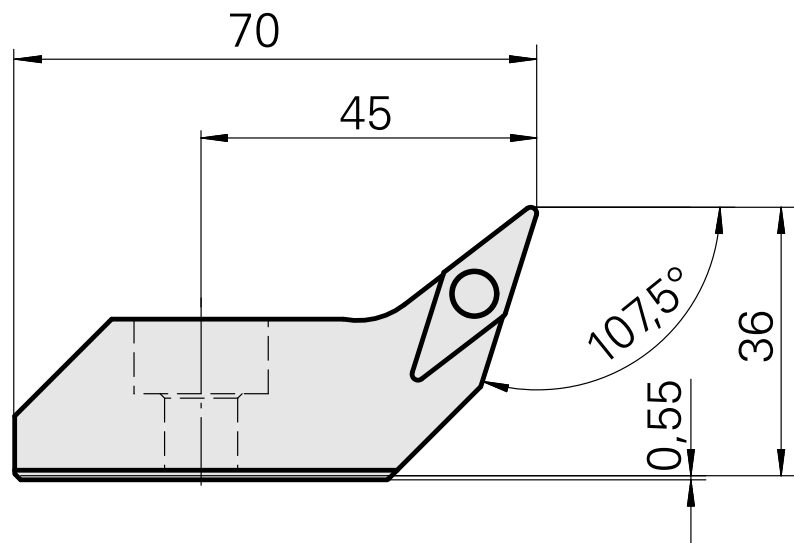

## Boring head for VB.. 1604..

### Technical data

<b>Mounting</b>	for VB.. 1604..
<b>Cooling</b>	internal
<b>Pressure</b>	50 bar
<b>X [mm]</b>	36 (1.42")
<b>Z [mm]</b>	45 (1.77)
<b>INDEX TRAUB products</b>	G420 • G520 • G320.2 • G220.3 • TNX220.3