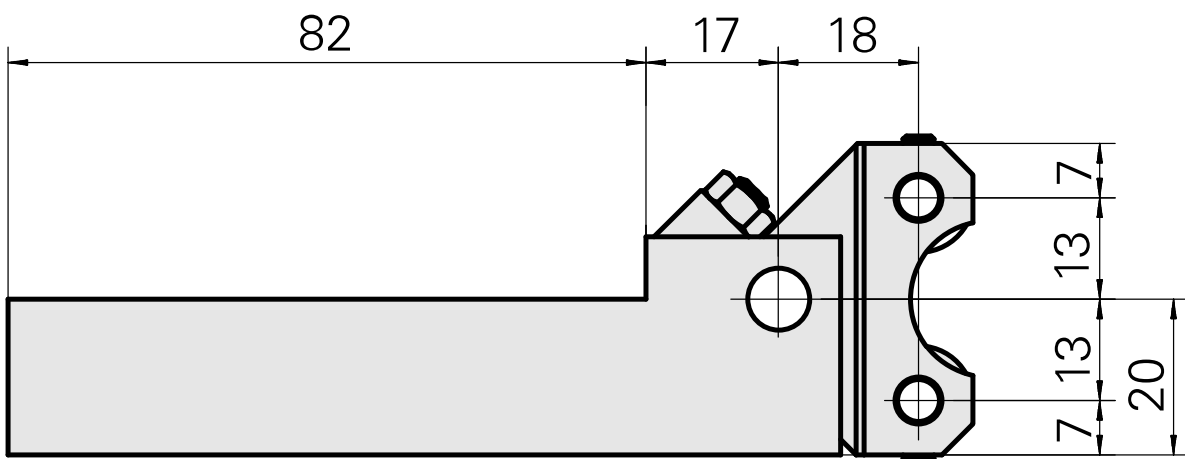

## Attacco, per 2 ruote zigrinate

### Caratteristiche tecniche

Categoria acces. portautensile

Supporto utensile zigrinato

Attacco

Quadrato 20x20