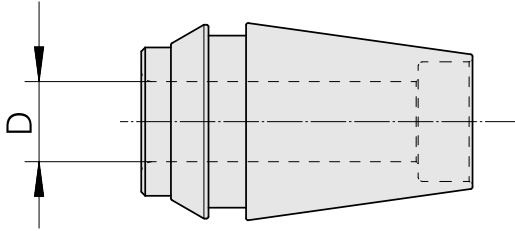

ER-Schrumpfspannzange ER20 8mm

Technische Daten

WZH Zubehörkategorie	ER-Schrumpfspannzange
Aufnahme	ER20
Werkzeugaufnahme	8mm
Spannzangentyp	ER20

Dokumente

Für dieses Produkt sind keine Downloads vorhanden