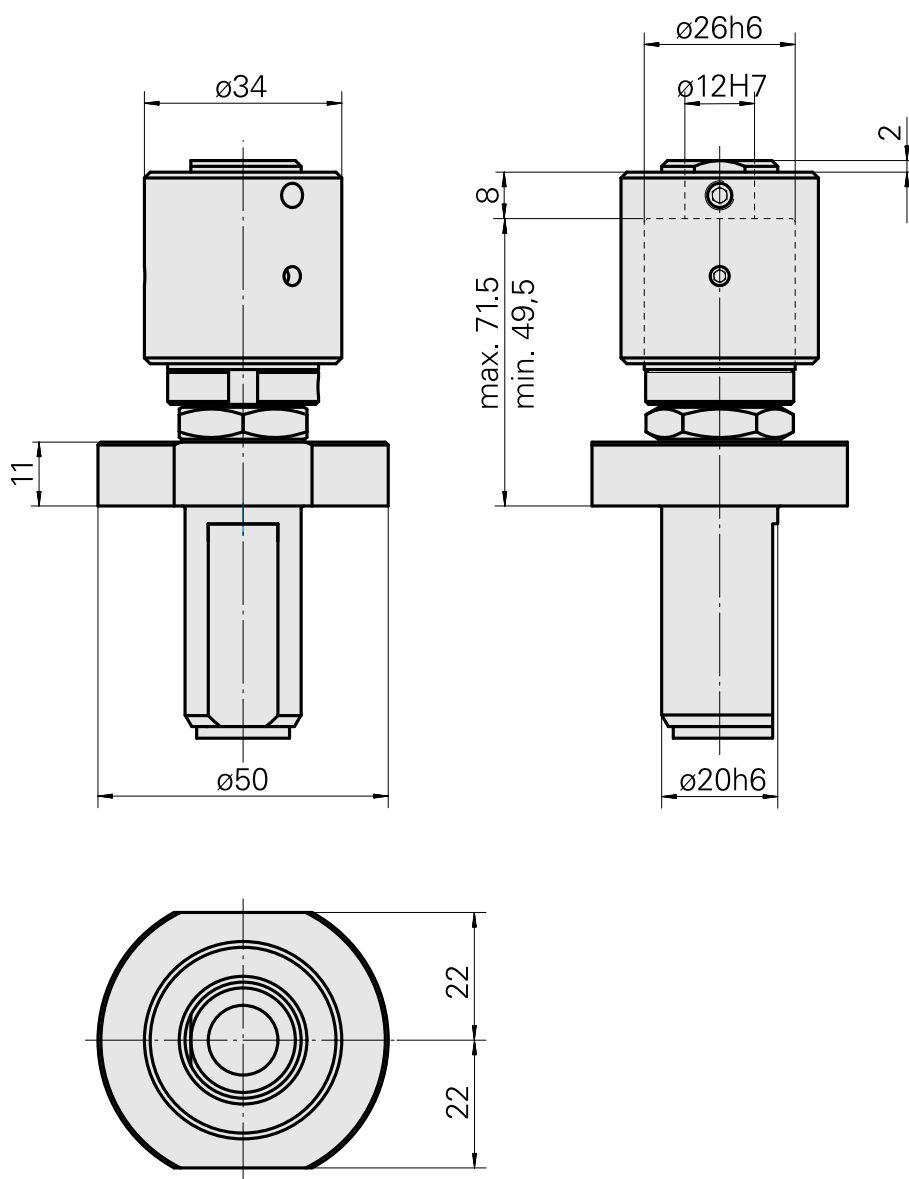

Butée matière VDI 20, réglable, rotatif

技术特点

刀柄VDI	VDI 20
驱动装置	非动力式
固定装置VDI	无
可翻转 180°	否
X [mm]	49,5 - 71,5
Y [mm]	-
Z [mm]	-

文件

没有针对此产品的任何下载