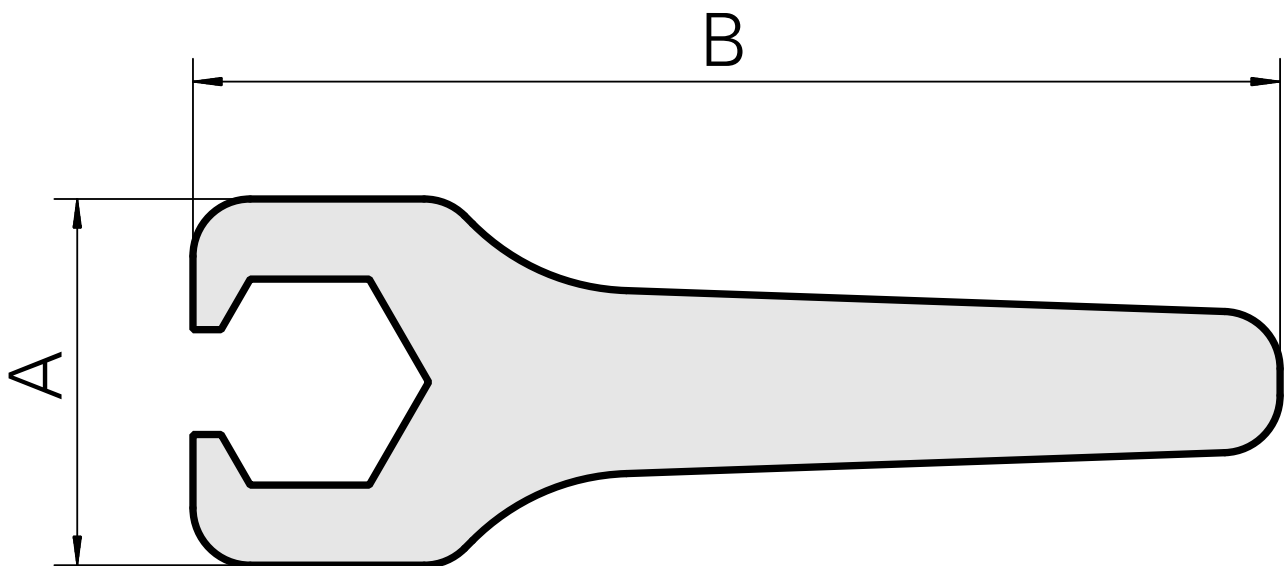

Spanner

Technische Daten

TH accessories category	Tool
Mounting	ER11
Collet type	ER 11
Clamping nut type	Female thread
Tools for Collet chucks	Clamping nut wrench

Documents

Für dieses Produkt sind keine Downloads vorhanden