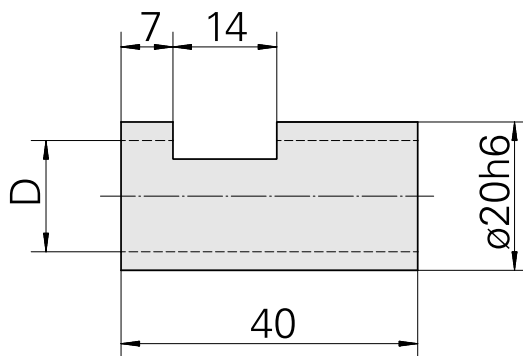

夹紧套 D20/ 12mm

技术特点

刀座附件类别
夹具
刀具夹具

夹紧套
D20
12mm

文件

没有针对此产品的任何下载