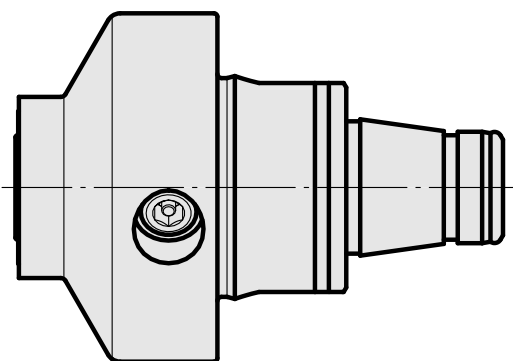

## WFB 32-20 De expansão hidráulica D10

### Características técnicas

PF Categoria de acessórios

WFB 32-20

Recepção

De expansão hidráulica D10

Inserções de troca rápida

com a expansão hidrá. montagem