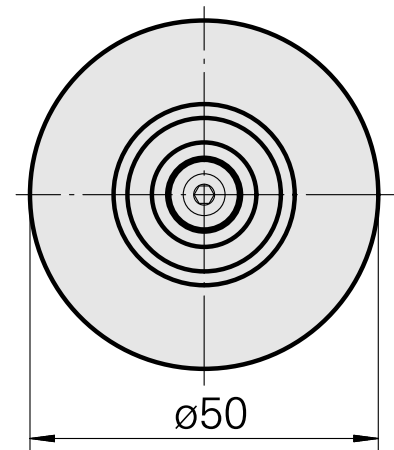

### Características técnicas

PF Categoria de acessórios

WFB 32-20

Recepção

De expansão hidráulica D10

Inserções de troca rápida

com a expansão hidrá. montagem