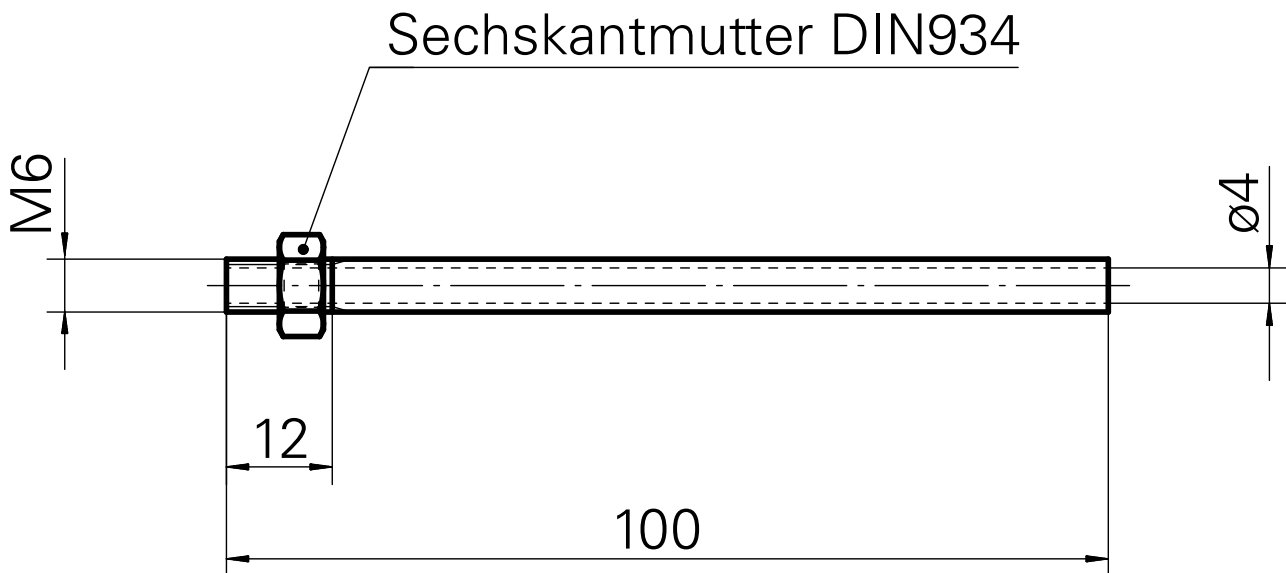

## tube, L = 100 mm com porca

### Características técnicas

PF Categoria de acessórios

Tubo refrigeração lubrificante

Recepção

M6