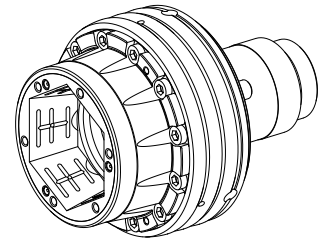

## Pezzi di sostituzione

### Caratteristiche tecniche

<b>Prodotti INDEX TRAUB</b>	TNL32
<b>Passaggio del mandrino</b>	32mm
<b>Lato di lavorazione</b>	Mandrino principale
<b>Caratt. prodotto altri prod.</b>	Kombi Axfix
<b>Lin. prod. di altri produkt.</b>	Mandrino TOPlus
<b>Attacco mandrino</b>	Cono 1:4
<b>Altezza mont. sistema serr.</b>	SK40
<b>Lin. prod. di altri produkt.</b>	Hainbuch