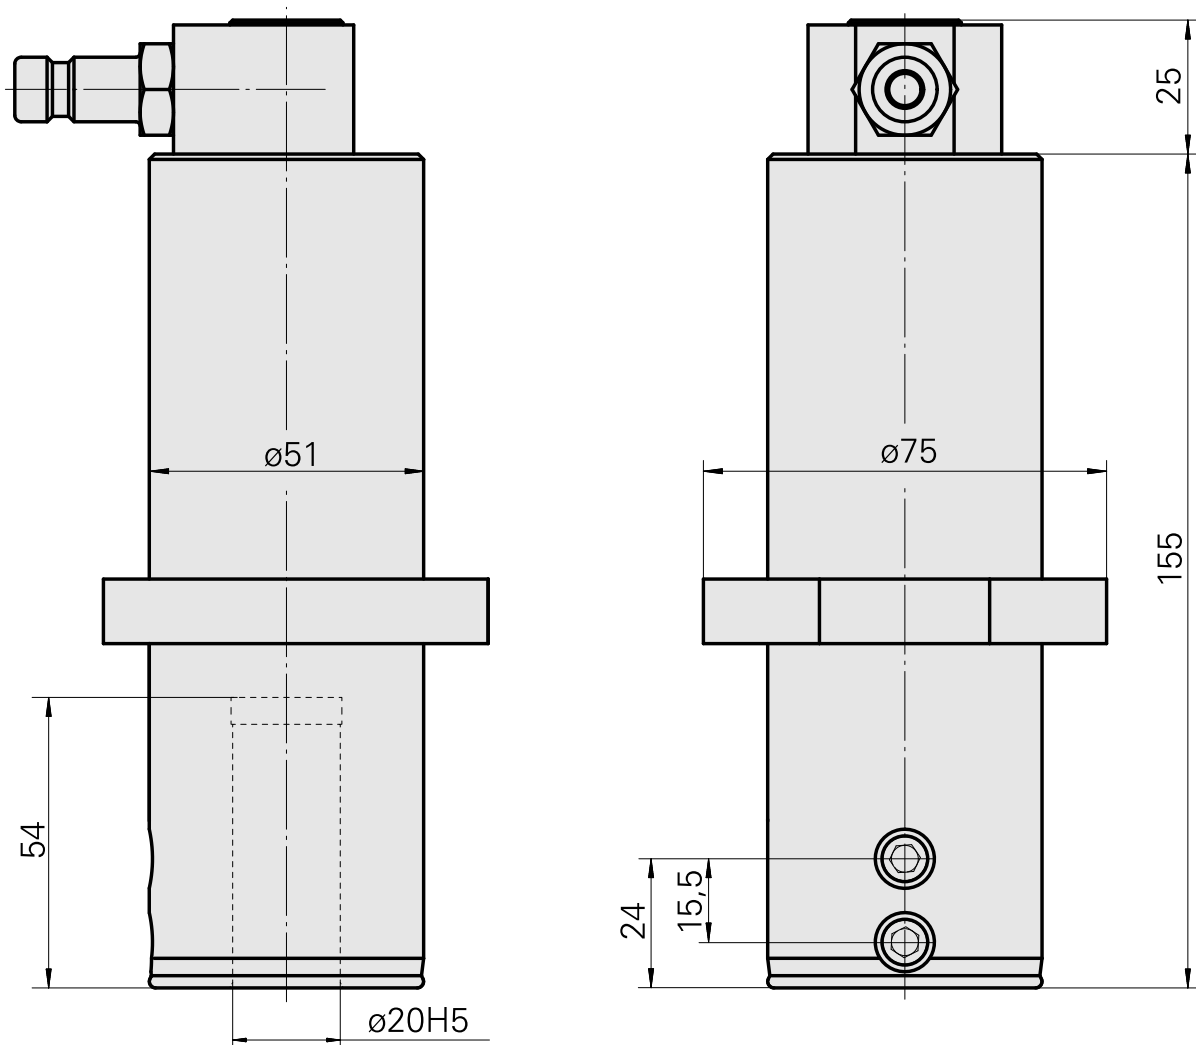

## Bohrhalter D20

### Technical data

Antrieb	nicht angetrieben
Fixierung MS	Klemmring D51
Kühlung	innen
Druck	80 bar
Aufnahme	D20
X [mm]	-
Y [mm]	-
Z [mm]	-
Produkte INDEX TRAUB	MS32C • MS52C • MS32-6.2 • MS40-6 • MS40-8 • MS52-6.3 • MS32-6.3