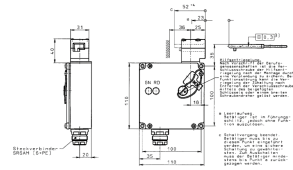

## DOOR SWITCH TZ1RE024SR6VABC184

### Technical data

<b>Electrical assemblies</b>	Safety switch
<b>Length</b>	110 Millimeter
<b>Width</b>	110 Millimeter
<b>Height</b>	31 Millimeter
<b>Current</b>	0.01 Ampere
<b>Voltage</b>	24 Volt
<b>Voltage type</b>	DC=
<b>Protection class</b>	IP65