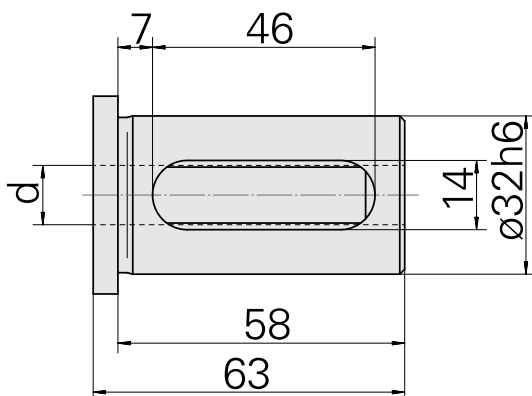

Mounting sleeve with collar D32/ 12mm

Données techniques

Catégorie d'accessoires PO

Douille attachement collerette

Attachement

D32

Logement d'outils

12mm