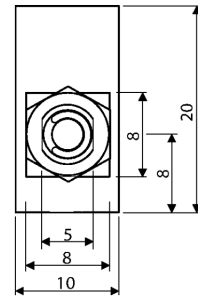

Control switch

Technische Daten

Elektrische Baugruppen	Rollen-/ Stößel-/ Steuerschalt
Länge	120 Millimeter
Breite	100 Millimeter
Höhe	200 Millimeter
Stromstärke [A]	6 Ampere
Spannung [V]	230 Volt
Kraft [N]	15 Newton
Schutzart	IP67