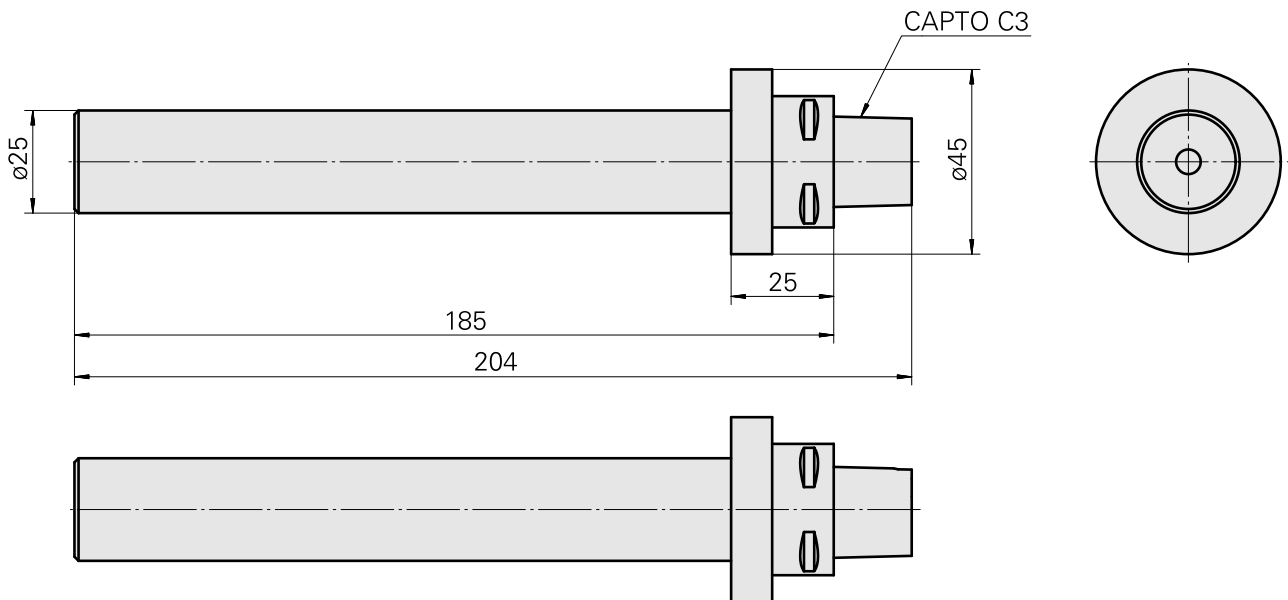

INDEX CAPTO C3 D25, Calibrating tool

Technische Daten

TH accessories category	INDEX CAPTO C3
Mounting	D25
Quick change inserts	Calibrating tool

Dokumente

Für dieses Produkt sind keine Downloads vorhanden