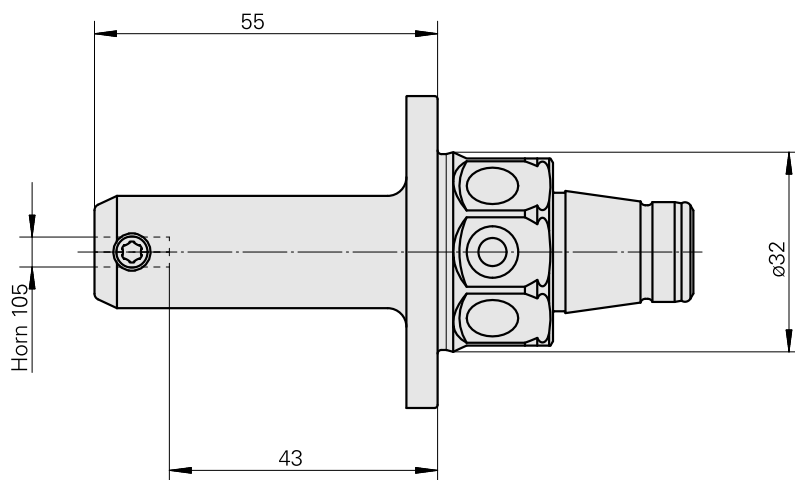

## WFB 32-20 Horn, type 105

### Données techniques

Catégorie d'accessoires PO

WFB 32-20

Attachement

Horn, type 105

Inserts à changement rapide

Horn S-Mini