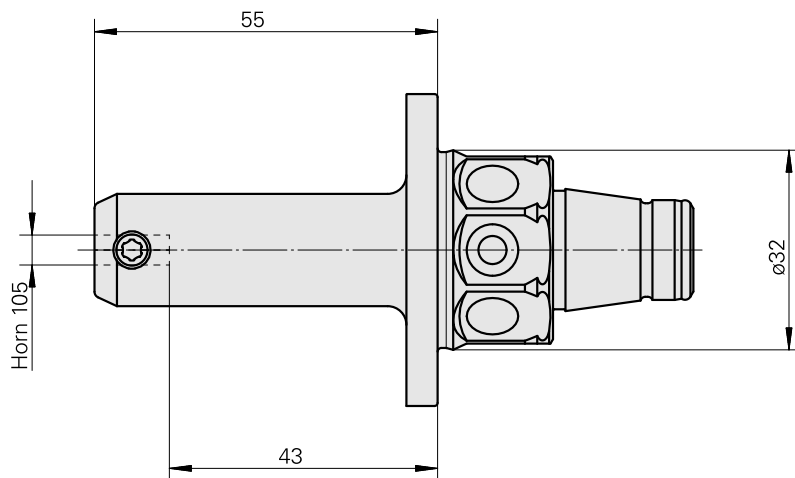

WFB 32-20 Horn Typ 105

Technische Daten

WZH Zubehörkategorie

WFB 32-20

Aufnahme

Horn Typ 105

Schnellwechseleinsätze

Horn S-Mini