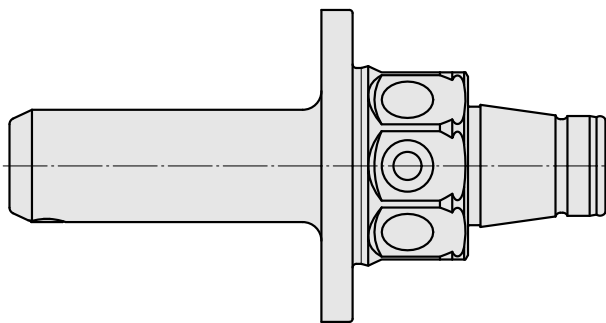

## WFB 32-20 Horn, type 105

### Données techniques

Catégorie d'accessoires PO

WFB 32-20

Attachement

Horn, type 105

Inserts à changement rapide

Horn S-Mini