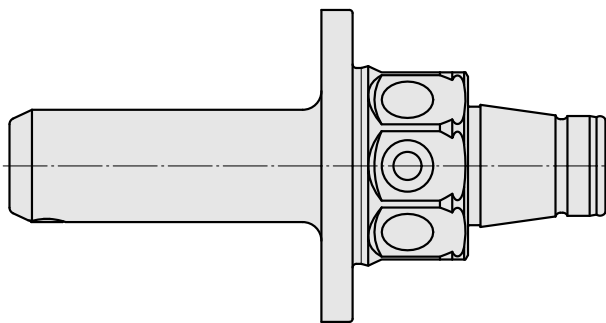

WFB 32-20 Horn Typ 105

Technische Daten

WZH Zubehörkategorie

WFB 32-20

Aufnahme

Horn Typ 105

Schnellwechseleinsätze

Horn S-Mini