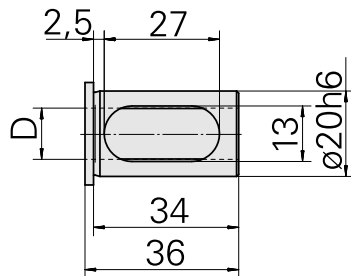

## Mounting sleeve with collar D20/ 5mm

### Technische Daten

WZH Zubehörkategorie	Aufnahmebuchse mit Bund
Aufnahme	D20
Werkzeugaufnahme	5mm