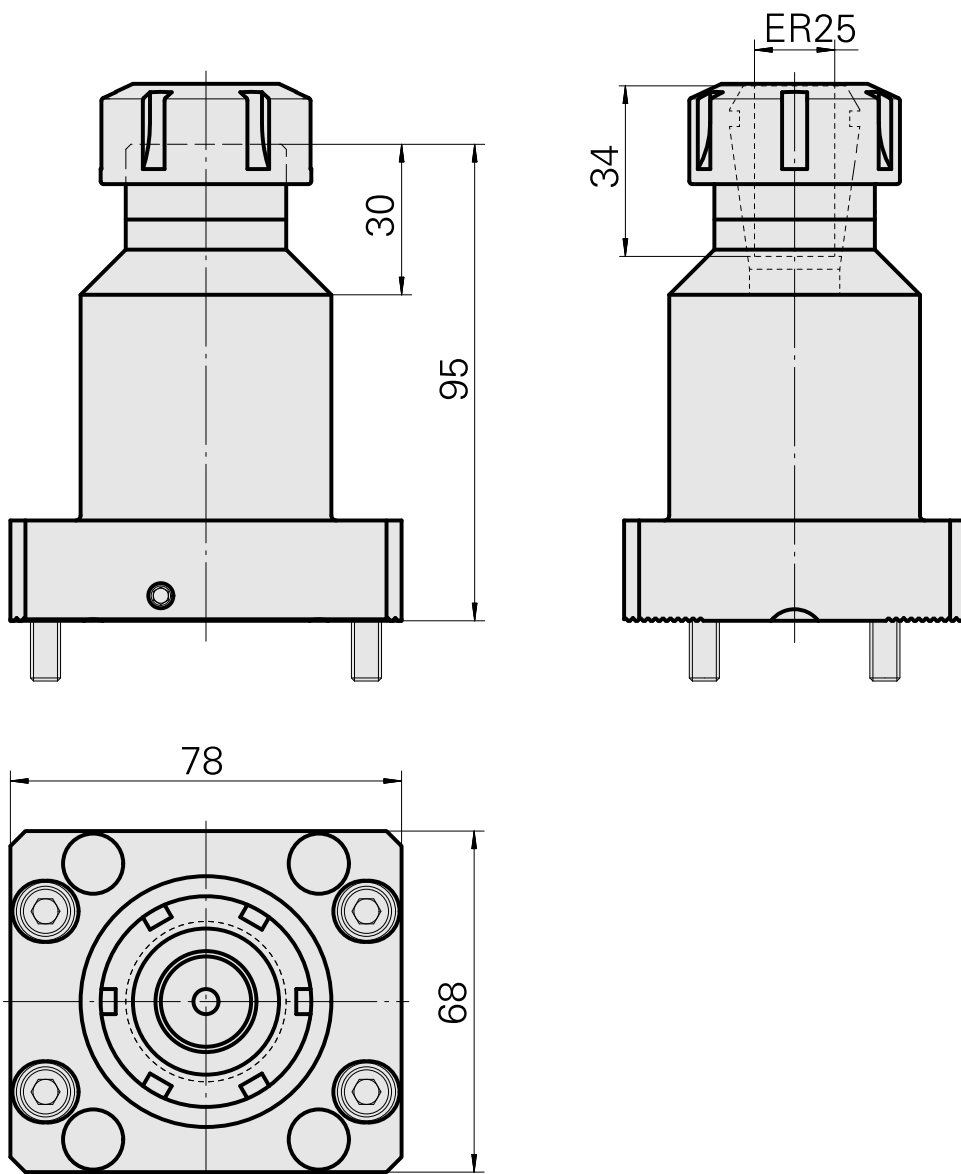

Gravação ER25

Caratteristiche tecniche

Drive	not live
Mounting	ER25
reversable 180°	no
X [mm]	95 (3.74")
Y [mm]	-
Z [mm]	-
INDEX TRAUB products	ABC65 • TNK42/65

Documenti

Non sono disponibili download per questo prodotto

Accessori

Necessario per l'esercizio

[Spanner](#)

Id prodotto : 10802433

Id prodotto precedente : 490219.0251

Categoria acces. portautensile Attrezzo per pinze di serrag.	Attacco ER25	Tipo pinza di serraggio ER 25	Tipo dado di serraggio Filettatura interna
Strumento per pinze Chiave dado di serraggio			

Accessori opzionali

Tool holder accessories

[Dado di serraggio](#)

Id prodotto : 10193990

Id prodotto precedente : 901939.0251

Categoria acces. portautensile Dado di serraggio	Attacco ER25	Tipo pinza di serraggio ER 25	Tipo dado di serraggio Filettatura interna
--	-----------------	----------------------------------	---