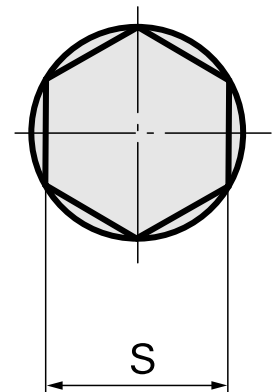

Räumdorn SW6 mm

Technische Daten

WZH Zubehörkategorie	Räumdorn
Aufnahme	SW6 mm
Werkzeugaufnahme	12mm

Dokumente

Für dieses Produkt sind keine Downloads vorhanden