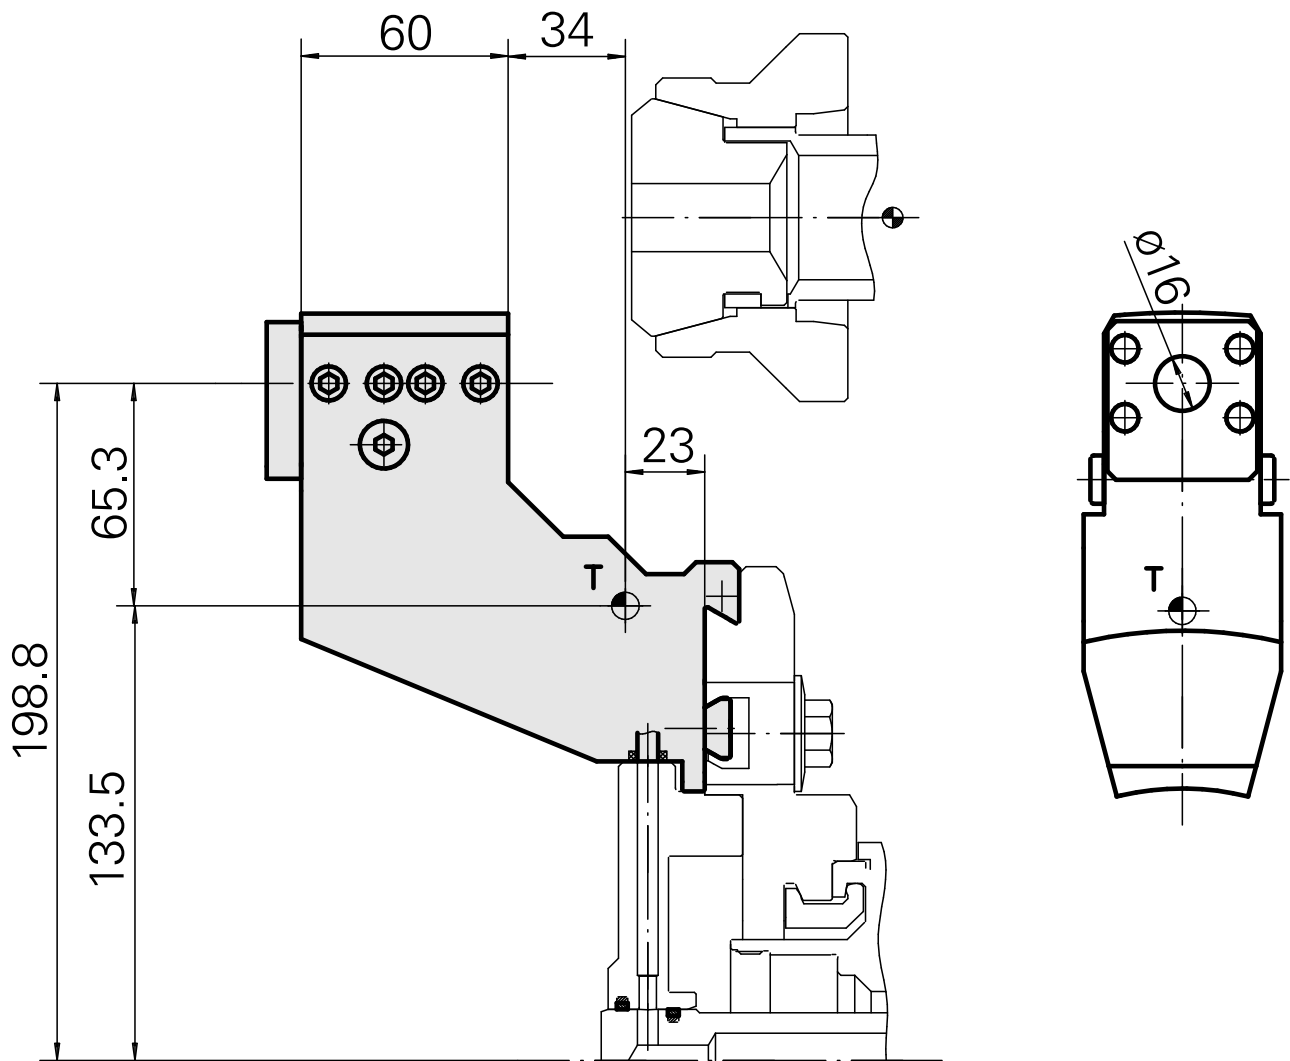

Bohrhalter Rundprisma D16

Technische Daten

Schaft TNL	Rundprisma
Antrieb	nicht angetrieben
Fixierung TNL	Zentrale Spanschraube
Kühlung	außen
Druck	30 bar
Aufnahme	D16
Produkte INDEX TRAUB	TNK36 • TNL26

Hinweis

Vor der Verwendung muss eine Kollisionprüfung durchgeführt werden!

Dokumente

Für dieses Produkt sind keine Downloads vorhanden

Zubehör

Optionales Zubehör

weiteres Zubehör

[Aufnahmebuchse mit Bund D16](#)

Artikel-Id : 10914323

frühere Artikel-Id : W67511.04--
