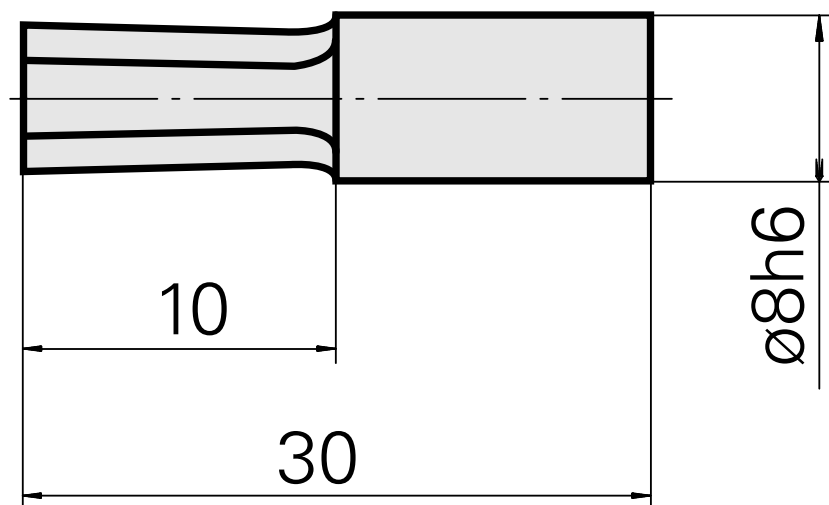

## Mandril de evacuação SW3 mm

### Características técnicas

PF Categoria de acessórios	Mandril de evacuação
Recepção	SW3 mm
Alojamento de ferramenta	8mm