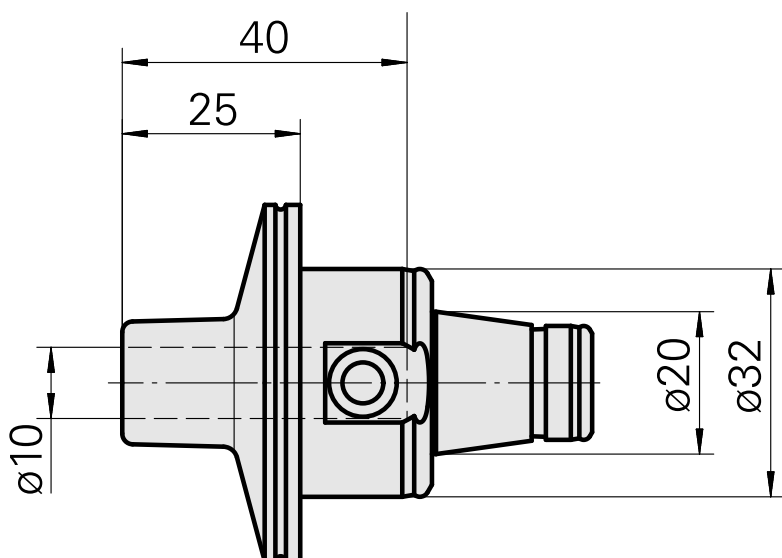

### Caratteristiche tecniche

Categoria acces. portautensile

WFB 32-20

Attacco

Attacco calettam. a caldo D10

Accessorio per cambio rapido

attacco caletta. a caldo