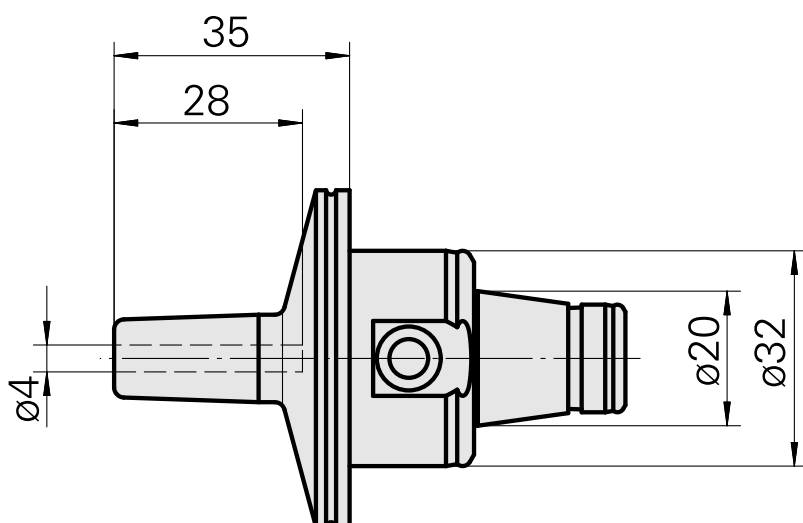

WFB 32-20 Shrink-fit mounting D4

Caratteristiche tecniche

Categoria acces. portautensile

WFB 32-20

Attacco

Attacco calettamento caldo D4

Accessorio per cambio rapido

attacco caletta. a caldo