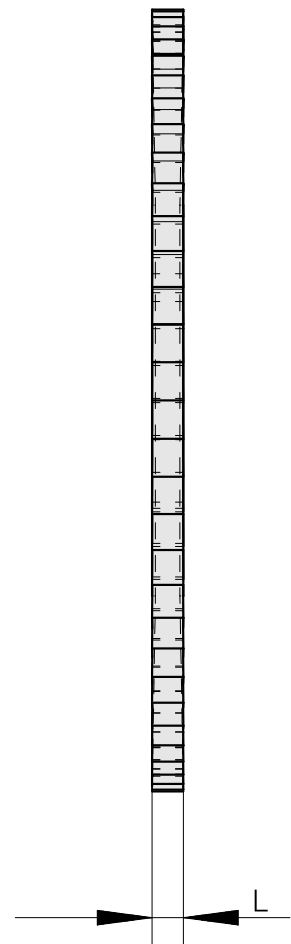

Saw blade, circular saw blade width 6 mm (0.23")

Technische Daten

TH accessories category

Circular saw blade d125

Tool mounting

22mm

Dokumente

Für dieses Produkt sind keine Downloads vorhanden