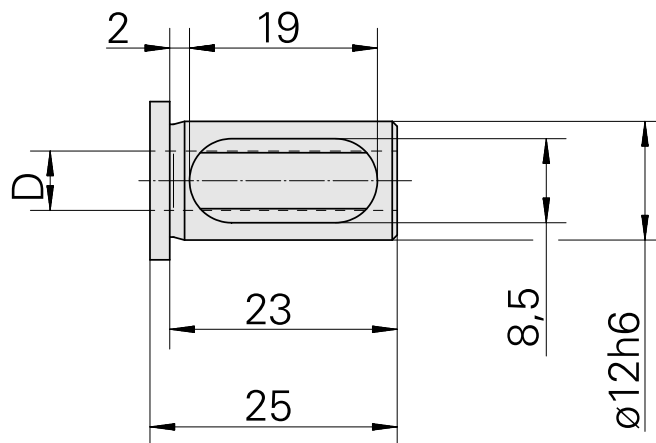

Bucha de montagem com anel D12/ 10mm

Características técnicas

PF Categoria de acessórios	Bucha de montagem com anel
Recepção	D12
Alojamento de ferramenta	10mm

Documentos

Não há downloads disponíveis para este produto