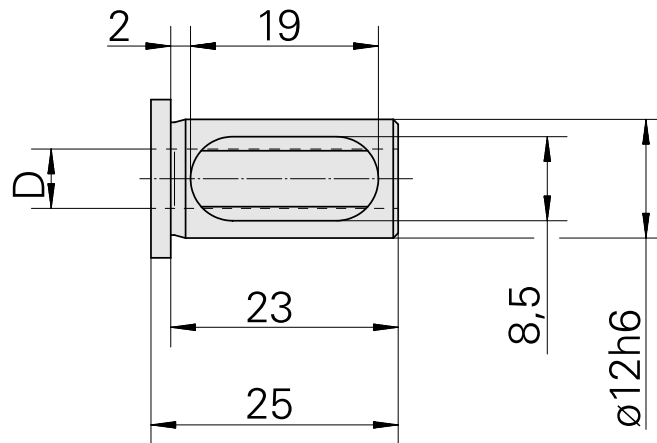

带肩安装套 D12/ 10mm

技术特点

刀座附件类别

带肩安装套

夹具

D12

刀具夹具

10mm