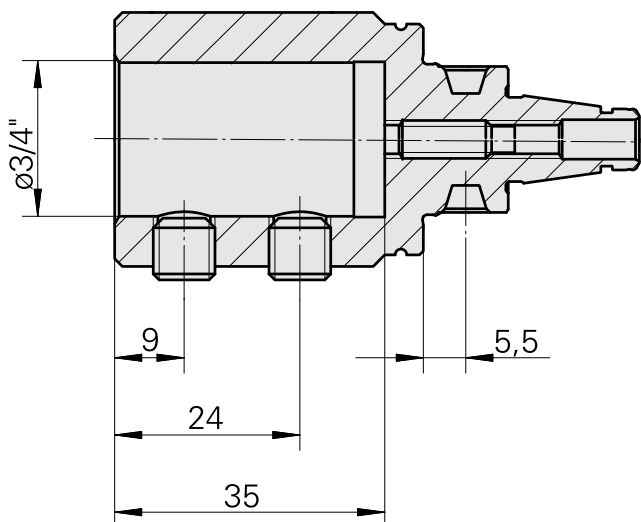

WFB 20-12 D3/4"

Technische Daten

WZH Zubehörkategorie

WFB 20-12

Aufnahme

D3/4"

Schnellwechseleinsätze

Ausdrehhalter

A-A

Dokumente

Für dieses Produkt sind keine Downloads vorhanden

Zubehör

Optionales Zubehör

weiteres Zubehör

[Stellschraube M 5x15](#)

Artikel-Id : 10491071
frühere Artikel-Id : 326794

[Stift-Gewinde 45H M8x8 913](#)

Artikel-Id : 10921433
frühere Artikel-Id : 410156.0808
