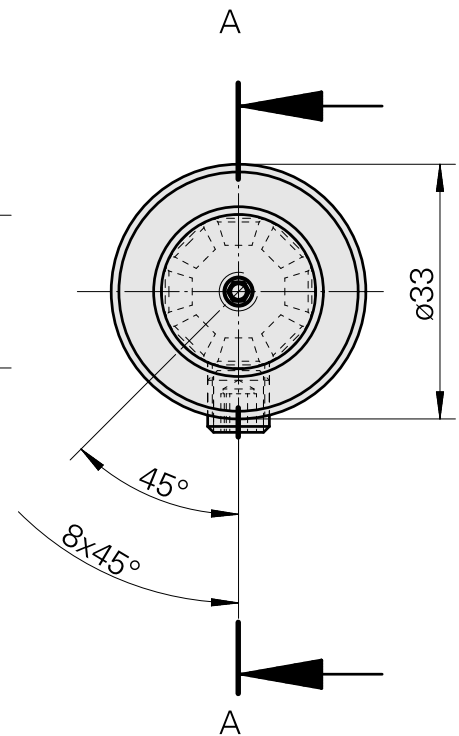

WFB 20-12 D3/4"

Technische Daten

WZH Zubehörkategorie

WFB 20-12

Aufnahme

D3/4"

Schnellwechseleinsätze

Ausdrehhalter

A-A

Dokumente

Für dieses Produkt sind keine Downloads vorhanden

Zubehör

Optionales Zubehör

weiteres Zubehör

[Stellschraube M 5x15](#)

Artikel-Id : 10491071
frühere Artikel-Id : 326794

[Stift-Gewinde 45H M8x8 913](#)

Artikel-Id : 10921433
frühere Artikel-Id : 410156.0808
