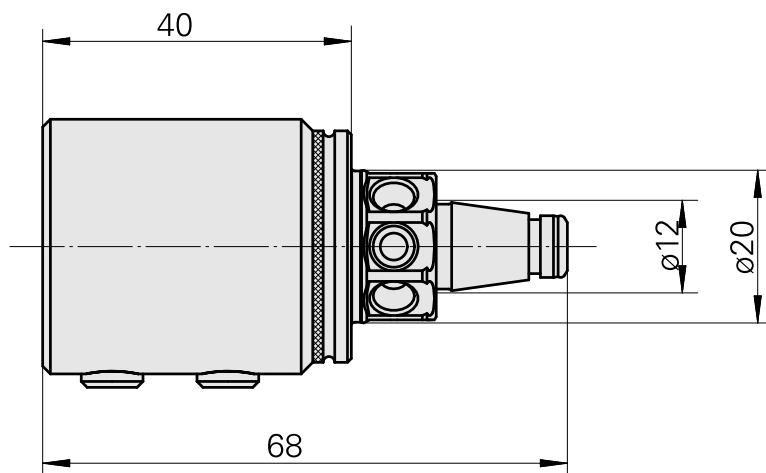

WFB 20-12 D3/4"

Technische Daten

WZH Zubehörkategorie

WFB 20-12

Aufnahme

D3/4"

Schnellwechseleinsätze

Ausdrehhalter

A-A

Dokumente

Für dieses Produkt sind keine Downloads vorhanden

Zubehör

Optionales Zubehör

weiteres Zubehör

[Stellschraube M 5x15](#)

Artikel-Id : 10491071
frühere Artikel-Id : 326794

[Stift-Gewinde 45H M8x8 913](#)

Artikel-Id : 10921433
frühere Artikel-Id : 410156.0808
