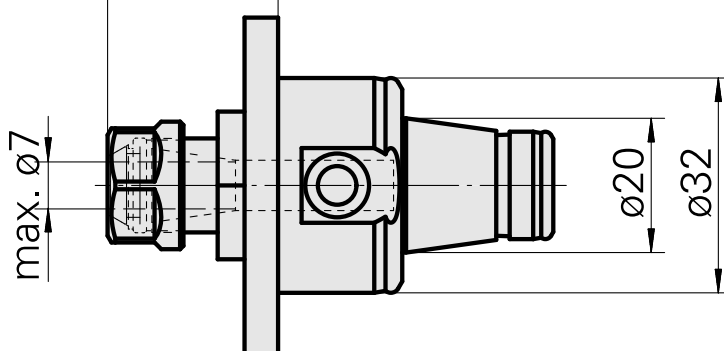

WFB 32-20 ER11

Technical data

PF Categoria de acessórios

WFB 32-20

Recepção

ER11

Inserções de troca rápida

pinça de montagem

min.23,7 - max.25,4

Documents

No downloads available for this product

Accessories

Required for operation

[Spanner](#)

Product ID : 10969996

Previous product ID : 490219.0111