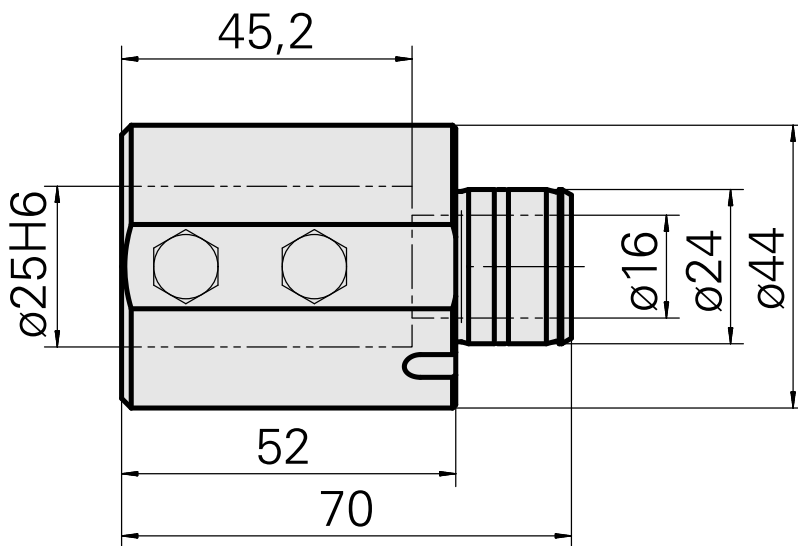

Gravação D25

Características técnicas

Acionamento	não acionado
Refrigeração	interno
Recepção	D25
Pressão (até)	80 bar
X [mm]	52
Y [mm]	-
Z [mm]	-
Produtos INDEX TRAUB	ABC65 • TNK42/65 • TNL18 • TNL20 • TNL32-11 • TNL32 • TNL32-11 compact • TNL20-11 • TNL32 compact • TNK40.2-10 • TNL20.2 • TNK40.2

Documentos

Não há downloads disponíveis para este produto

Acessórios

Acessórios opcionais

Outros acessórios

[Bucha de montagem com anel D25](#)

ID do produto : 10070544

ID anterior do produto : W62221.41--

[Parafuso sextavado](#)

ID do produto : 10776803

ID anterior do produto : 410620.0612

[Parafuso sextavado](#)

ID do produto : 10136131

ID anterior do produto : 410620.0616
