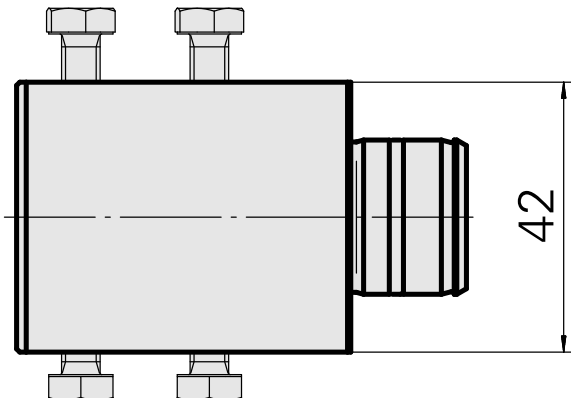

Gravação D25

Características técnicas

Acionamento	não acionado
Refrigeração	interno
Recepção	D25
Pressão (até)	80 bar
X [mm]	52
Y [mm]	-
Z [mm]	-
Produtos INDEX TRAUB	ABC65 • TNK42/65 • TNL18 • TNL20 • TNL32-11 • TNL32 • TNL32-11 compact • TNL20-11 • TNL32 compact • TNK40.2-10 • TNL20.2 • TNK40.2

Documentos

Não há downloads disponíveis para este produto

Acessórios

Acessórios opcionais

Outros acessórios

[Bucha de montagem com anel D25](#)

ID do produto : 10070544

ID anterior do produto : W62221.41--