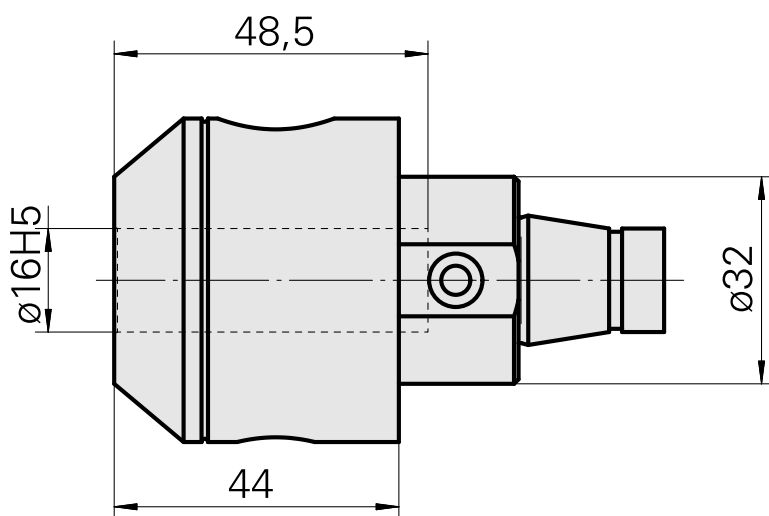

### Technical data

Catégorie d'accessoires PO

WFB 32-20

Attachement

D16

Inserts à changement rapide

attachement Weldon