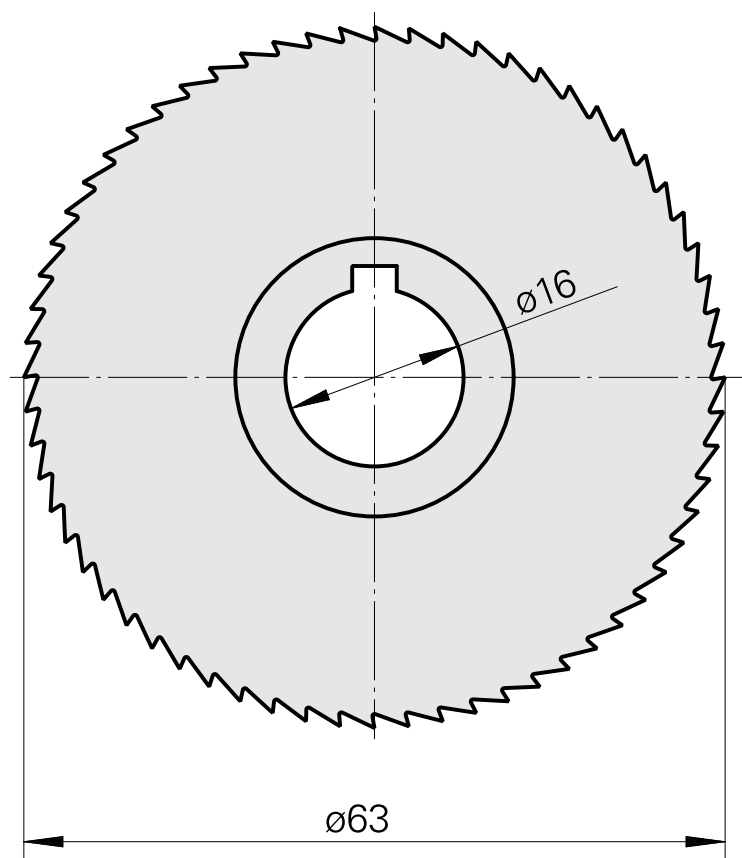

Nastro da sega, larghezza lama sega circolare 1,6 mm

Caratteristiche tecniche

Categoria acces. portautensile	Lama sega circolare d63
Attacco per utensile	16mm

Documenti

Non sono disponibili download per questo prodotto