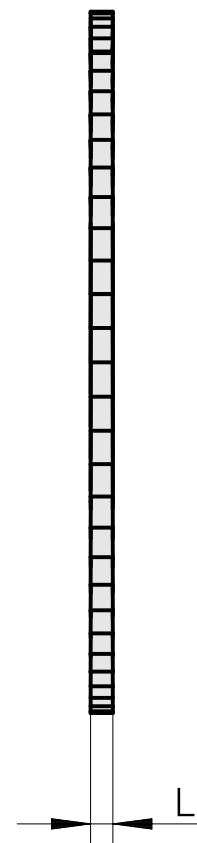

Nastro da sega, larghezza lama sega circolare 1,6 mm

Caratteristiche tecniche

Categoria acces. portautensile	Lama sega circolare d63
Attacco per utensile	16mm

Documenti

Non sono disponibili download per questo prodotto