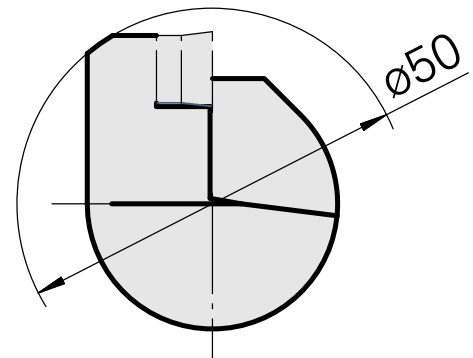

INDEX CAPTO C3 für CC.. 09T3.., links, ohne Greiferrille

Technische Daten

WZH Zubehörkategorie

INDEX CAPTO C3

Aufnahme

für CC.. 09T3..

Schnellwechseleinsätze

Drehhalter