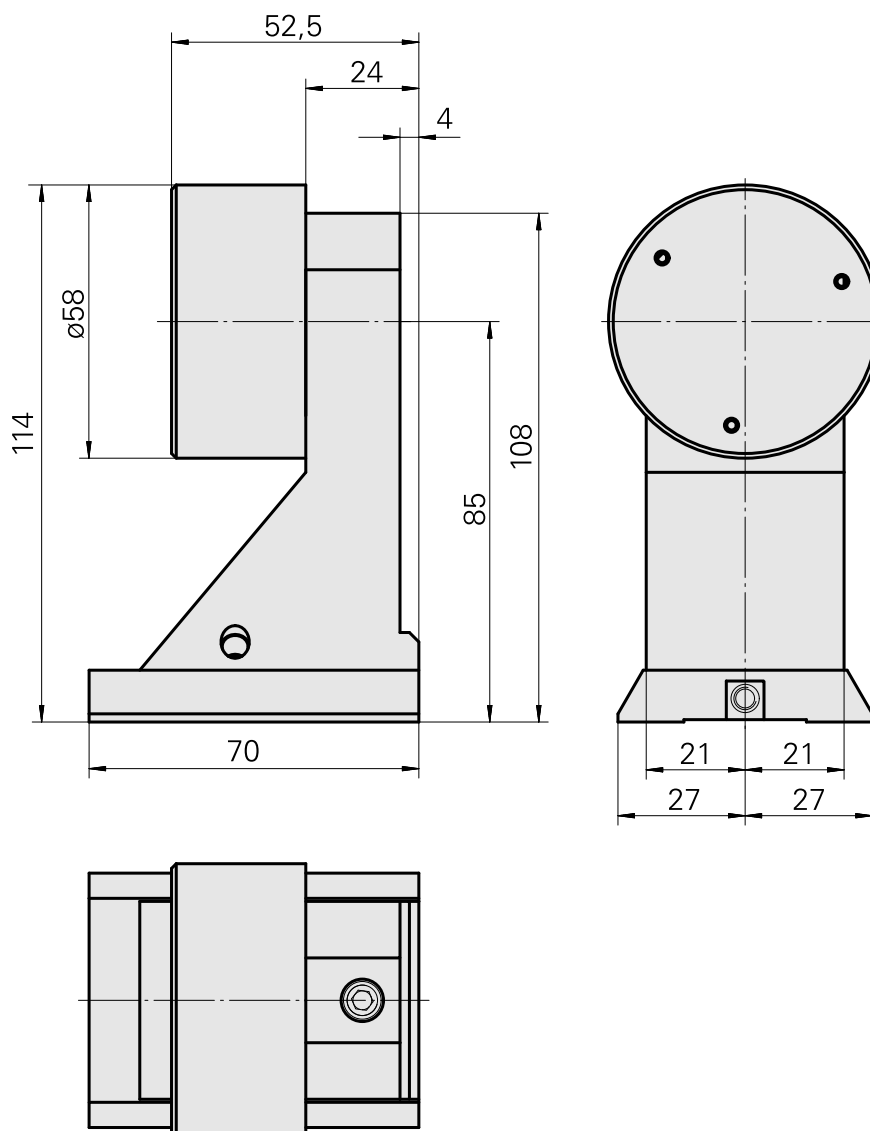

Arresto materiale Attacco prisma (ABC), regolabile

Caratteristiche tecniche

Gambo VDI	Attacco prisma (ABC)
Azionamento	non azionato
Fissaggio VDI	nessuno
ruotabile di 180°	no
X [mm]	85
Y [mm]	-
Z [mm]	-17
Prodotti INDEX TRAUB	ABC • ABC.2