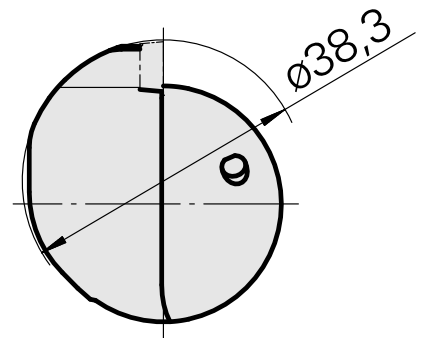

## INDEX CAPTO C3 für VC.. 1103.., links, mit Greiferrille

### Technische Daten

WZH Zubehörkategorie

INDEX CAPTO C3

Aufnahme

für VC.. 1103..

Schnellwechseleinsätze

Drehhalter