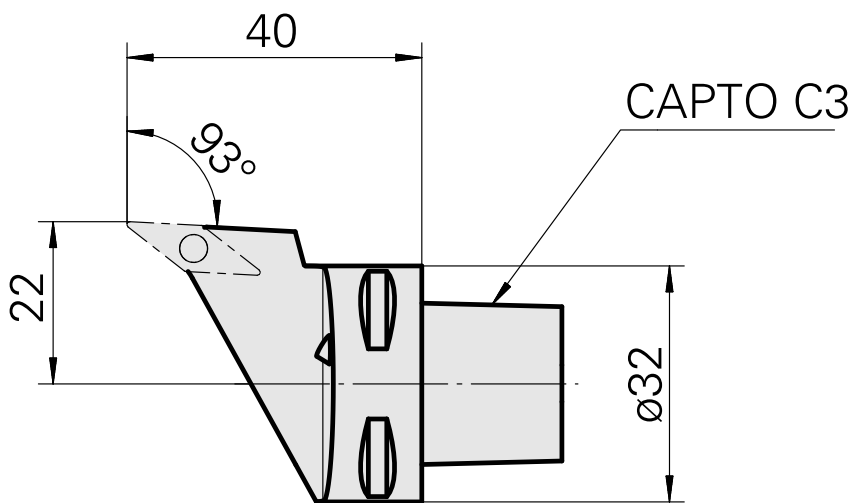

## INDEX CAPTO C3 für VC.. 1103.., links, mit Greiferrille

### Technische Daten

WZH Zubehörkategorie

INDEX CAPTO C3

Aufnahme

für VC.. 1103..

Schnellwechseleinsätze

Drehhalter