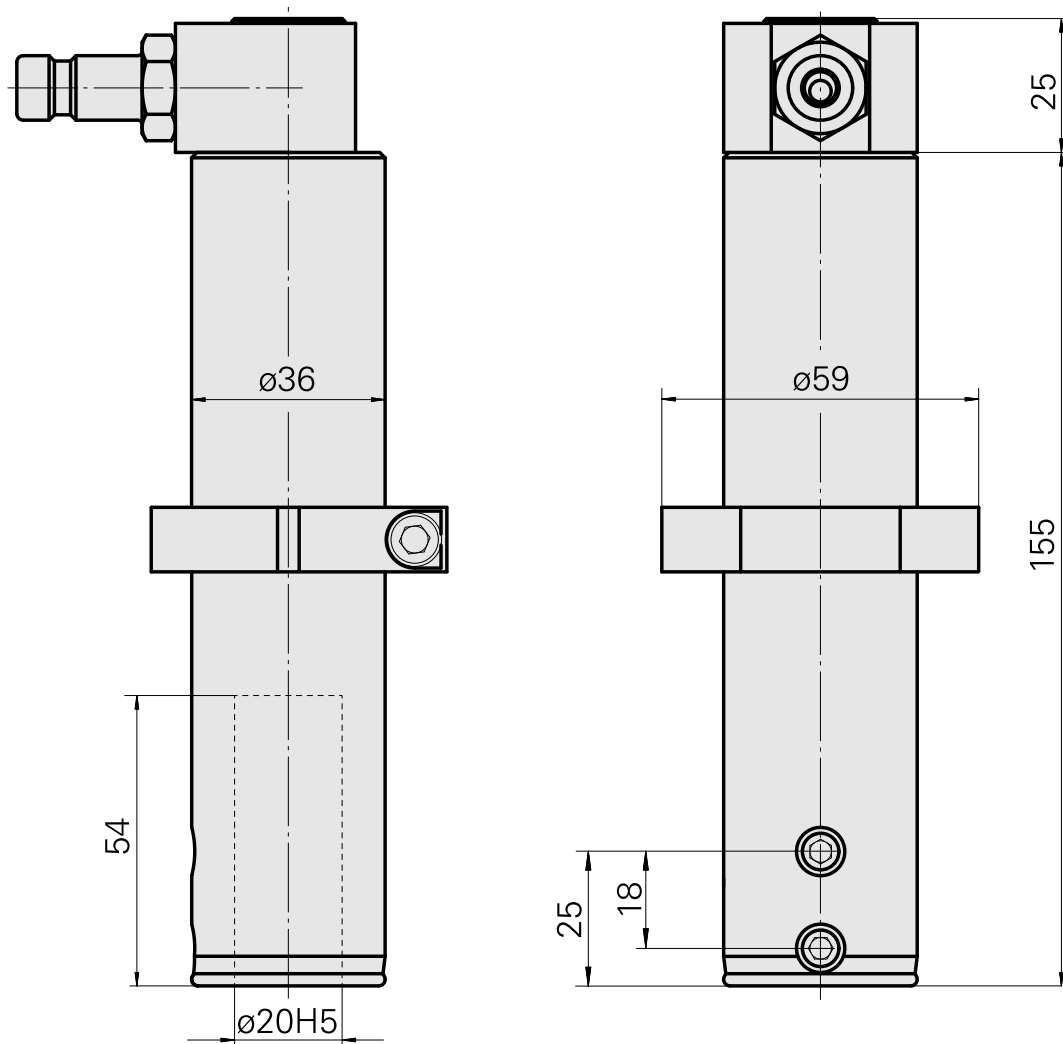

## Bohrhalter D20

### Technical data

Antrieb	nicht angetrieben
Fixierung MS	Klemmring D36
Kühlung	innen
Druck	80 bar
Aufnahme	D20
X [mm]	-
Y [mm]	-
Z [mm]	-
INDEX TRAUB products	MS32C • MS52C • MS32-6.2 • MS40-6 • MS40-8 • MS32-6.3