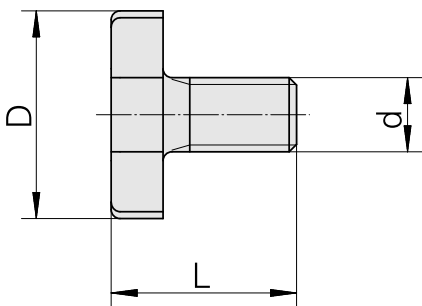

Screw

Technische Daten

WZH Zubehörkategorie

Fräseranzugsschraube

Aufnahme

M10

Dokumente

Für dieses Produkt sind keine Downloads vorhanden