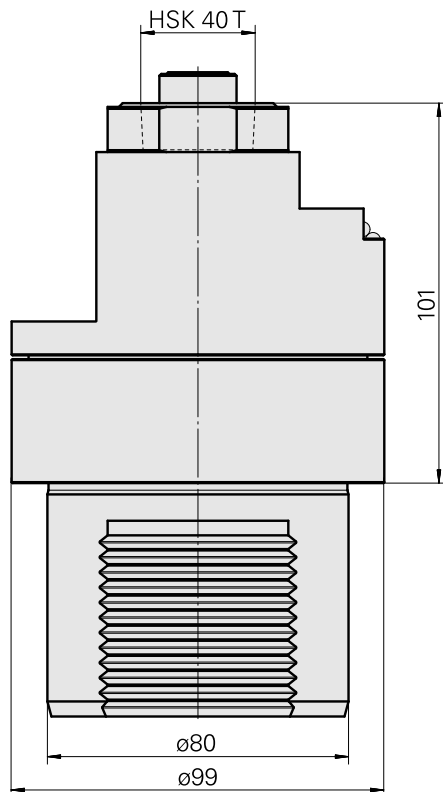

Voreinst. D80/HSK40

Technische Daten

WZH Zubehörkategorie

Adapter für Voreinstellgeräte

Aufnahme

D80 für Voreinstellgeräte

Werkzeugaufnahme

HSK 40