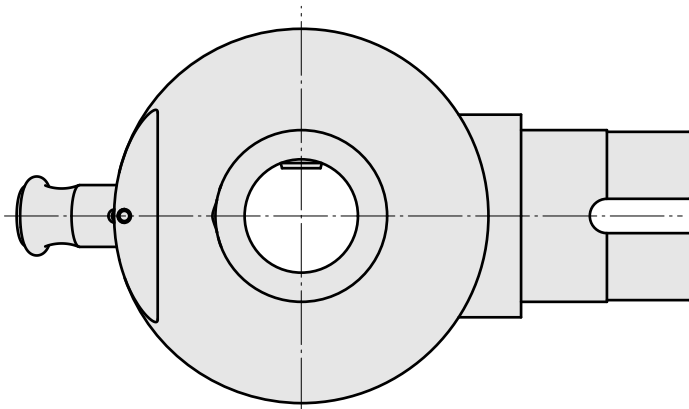

Adapter mounting aid HSK 50

Caratteristiche tecniche

Categoria acces. portautensile

Adatta. ausilio monta.

Attacco per utensile

HSK 50

Documenti

Non sono disponibili download per questo prodotto